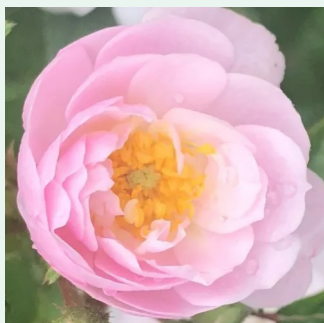

**Rosa Little Rambler**

ružová - climber, popínavá ruža  
150-245 cm  
intenzívna vôňa ruží - vôňa čaju - vôňa čaju  
Christopher H. Warner

**Rosa Lolita Lempicka® Gpt.**

ružová - climber, popínavá ruža  
200-250 cm  
intenzívna vôňa ruží - škorica - škorica  
Alain Meilland