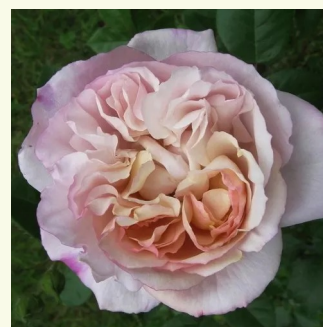

**Rosa Evelyn**

viac odtieňov marhuľovej farby - anglická ruža  
100-150 cm  
intenzívna vôňa ruží - klinčeková aróma -  
klinčeková aróma  
David Austin

**Rosa Felidáé™**

žltá - nostalgická ruža  
100-120 cm  
intenzívna vôňa ruží - aróma jablák - aróma jablák  
Heinrich Schultheis

**Rosa Georges Denjean™**

žltá - nostalgická ruža  
80-100 cm  
intenzívna vôňa ruží - aróma centra - aróma  
centra  
Dominique Massad

**Rosa Griselis™**

bledo fialová - nostalgická ruža  
80-110 cm  
mierna vôňa ruží - malina - malina  
Dominique Massad