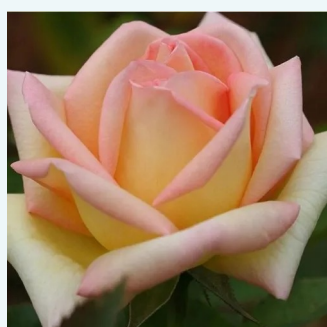

Rosa Diorama

tmavožltá - čajohybrid
90-130 cm
stredne intenzívna vôňa ruží - aróma korenia -
aróma korenia
De Ruiter Innovations BV.