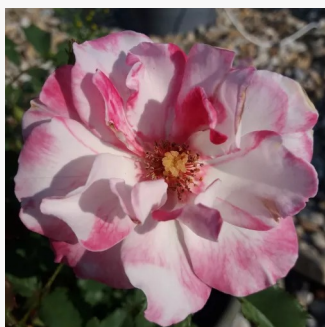

Rosa Tanelaignib

ružovobiela - záhonová ruža - floribunda
30-50 cm
mierna vôňa ruží - sladká aróma - sladká aróma
Hans Jürgen Evers