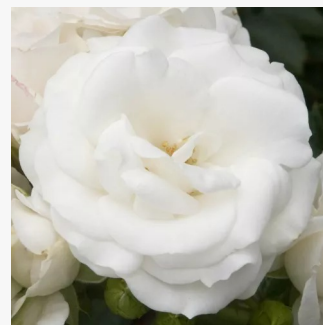

Rosa White Magic™

krémovobiela so žltým nádychom - záhonová
ruža - floribunda
80-100 cm
mierna vôňa ruží - škoricová - škoricová
William A. Warriner