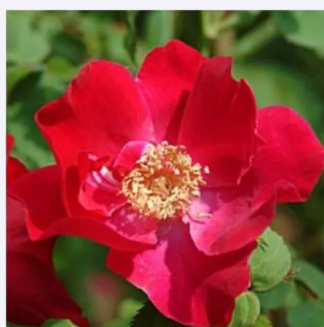

Rosa Eddie's Jewel

červená - divé ruže
200-300 cm
bez vône -
J.H. Eddie