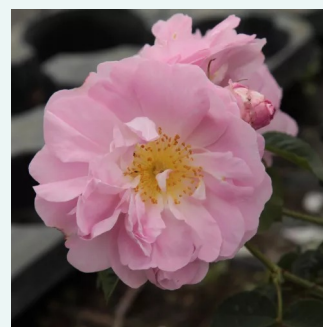

Rosa Celsiana

bledoružová so žltými tyčinkami - ruža damascénska
90-185 cm
intenzívna vôňa ruží - sladká aróma - sladká aróma
-