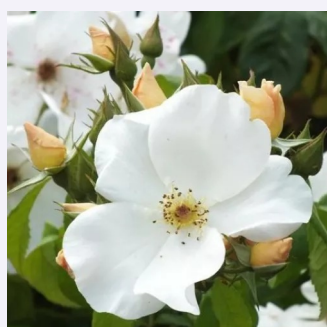

Rosa Sally Holmes™

maslová, vybledne - parková ruža
150-200 cm
mierna vôňa ruží - aróma grapefruitu - aróma grapefruitu
Robert A. Holmes