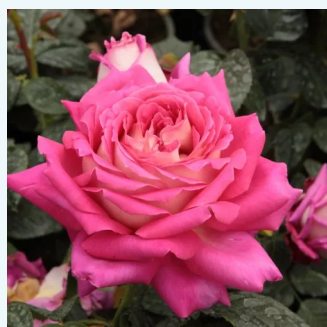

Rosa Tanger™

purpurová, vnútorná strana lúpeňov je biela - čajohybrid
50-150 cm
mierna vôňa ruží - aróma - aróma
Pedro (Pere) Dot