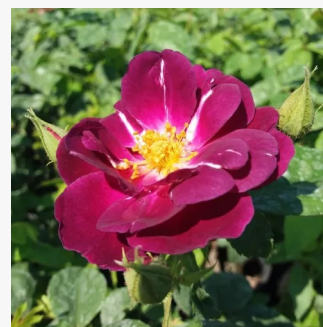

Rosa Forever Royal™

fialová - záhonová ruža - floribunda
90-100 cm
mierna vôňa ruží - škorica - škorica
Frank R. Cowlishaw