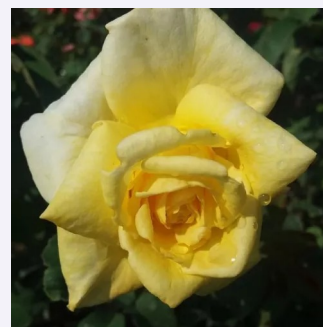

Rosa Apache

žltá - parková ruža
150-200 cm
intenzívna vôňa ruží - sladká aróma - sladká
aróma
Gordon J. Von Abrams