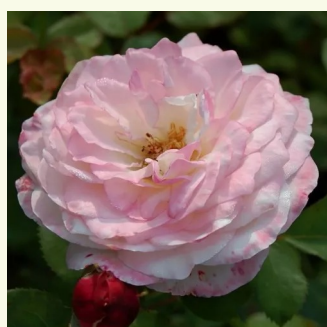

Rosa Eliane Gillet™

biela - nostalgická ruža
80-120 cm
mierna vôňa ruží - marhuľa - marhuľa
Dominique Massad