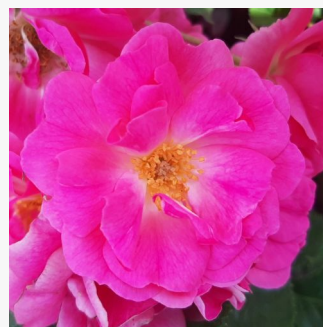

Rosa Bad Wörishofen®

ružová - záhonová ruža - floribunda
60-70 cm
bez vône -
W. Kordes' Söhne®