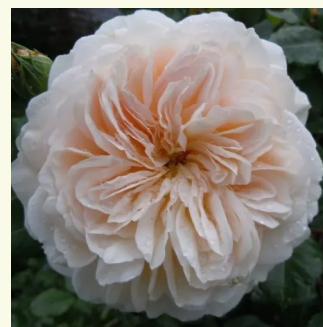

**Rosa Chapeau de Mireille™**

bledožltá - nostalgická ruža  
80-110 cm  
mierna vôňa ruží - vanilka - vanilka  
Dominique Massad

**Rosa Charles Rennie Mackintosh**

ružová - anglická ruža  
90-150 cm  
mierna vôňa ruží - vôňa divokej ruže - vôňa  
divokej ruže  
David Austin

**Rosa Charlotte**

žltá - anglická ruža  
90-185 cm  
mierna vôňa ruží - klinčeková aróma - klinčeková aróma  
David Austin

**Rosa Claudia Cardinale™**

žltá - nostalgická ruža  
150-250 cm  
intenzívna vôňa ruží - broskyňová aróma - broskyňová aróma  
Dominique Massad

**Rosa Crocus Rose**

biela - anglická ruža  
90-120 cm  
mierna vôňa ruží - malina - malina  
David Austin

**Rosa Diadal™**

bledoružová - nostalgická ruža  
100-150 cm  
mierna vôňa ruží - aróma jablák - aróma jablák