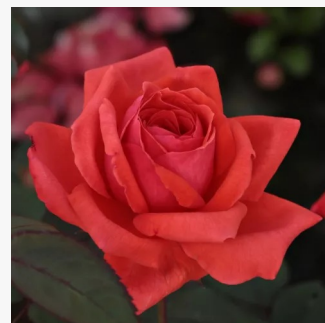

Rosa Resolut®

oranžovobordová - záhonová ruža - floribunda
70-100 cm
stredne intenzívna vôňa ruží - údolie - údolie
Mathias Tantau, Jr.