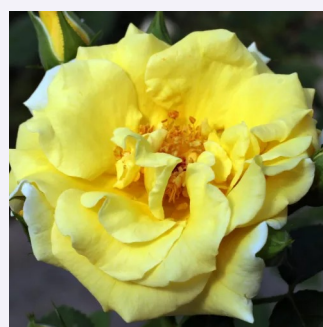

Rosa Skóciai Szent Margit

zlatožltá - parková ruža
100-140 cm
mierna vôňa ruží - kyslá aróma - kyslá aróma
Márk Gergely