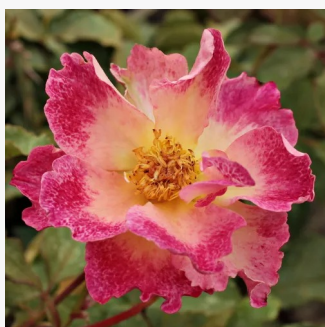

Rosa Alfred Manessier™

zlatožltá s bordovým nádychom - záhonová ruža
- grandiflora
90-120 cm
intenzívna vôňa ruží - vôňa - vôňa
Dominique Massad