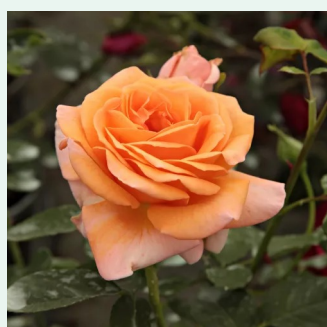

**Rosa Rose de Tolbiac®**

ružová - climber, popínavá ruža  
200-300 cm  
bez vône -  
Tim Hermann Kordes

**Rosa Royal Gold**

zlatožltá - climber, popínavá ruža  
280-320 cm  
stredne intenzívna vôňa ruží - damascus -  
damascus  
Dennison Harlow Morey