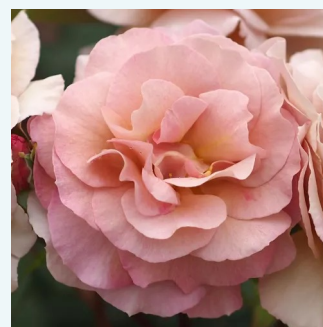

**Rosa Speelwark®**

žltá - čajohybrid  
80-100 cm  
intenzívna vôňa ruží - sad - sad  
W. Kordes & Sons

**Rosa Spiced Coffee™**

ružová - čajohybrid  
75-120 cm  
intenzívna vôňa ruží - aróma jablák - aróma jablák  
Samuel Darragh McGredy IV.