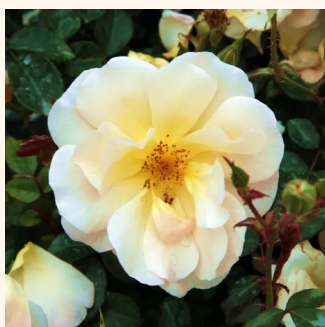

Rosa Pimprenelle™

žltá - pôdopokryvná ruža
70-80 cm
mierna vôňa ruží - kyslá aróma - kyslá aróma
Georges Delbard