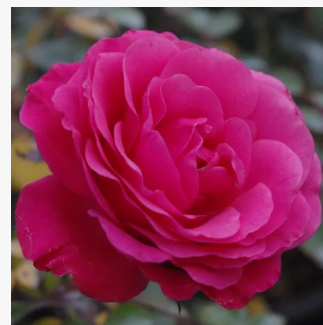

Rosa Tom Tom™

silná ružová - záhonová ruža - floribunda
60-100 cm
mierna vôňa ruží - pižmo - pižmo
E.J. Lindquist