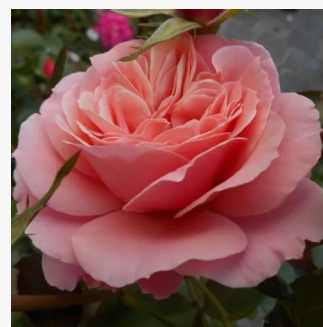

Rosa Botticelli®

ružová - záhonová ruža - floribunda
70-80 cm
bez vône -
Meilland International