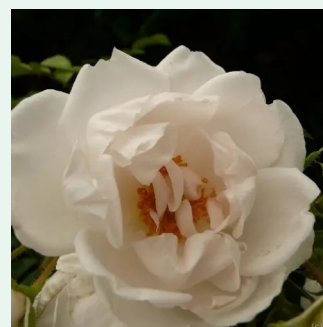

Rosa Hella®

biely - climber, popínavá ruža
200-300 cm
mierna vôňa ruží - vôňa - vôňa
Tim Hermann Kordes