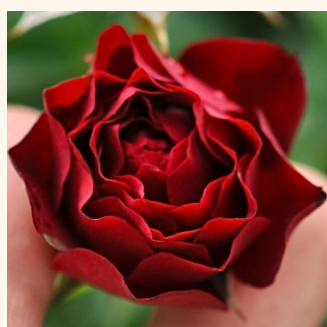

Rosa Coral™

červený - pôdopokryvná ruža
30-40 cm
mierna vôňa ruží - aróma - aróma
PhenoGeno Roses