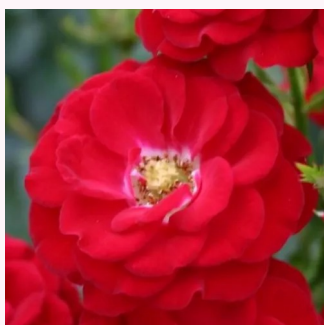

Rosa Mandy®

bordová - trpasličia, mini ruža
40-60 cm
bez vône -
W. Kordes & Sons