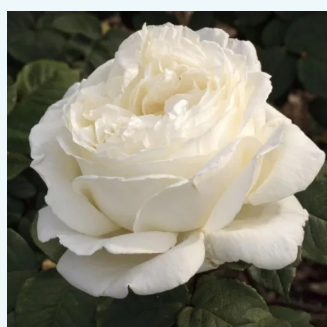

**Rosa Ingrid Bergman™**

jasná bordová - čajohybrid  
80-120 cm  
stredne intenzívna vôňa ruží - sladká aróma -  
sladká aróma  
L. Pernille Olesen, Mogens Nyegaard Olesen

**Rosa Iris Honey**

maslová - čajohybrid  
100-120 cm  
mierna vôňa ruží - údolie - údolie  
-

**Rosa Isabel de Ortiz®**

ružová, vnútorná strana lupenov je  
striebornobiela - čajohybrid  
80-120 cm  
mierna vôňa ruží - aróma - aróma  
Reimer Kordes

**Rosa Jeanne Moreau®**

biely - čajohybrid  
80-90 cm  
intenzívna vôňa ruží - aróma jablk - aróma jablk  
Meilland International