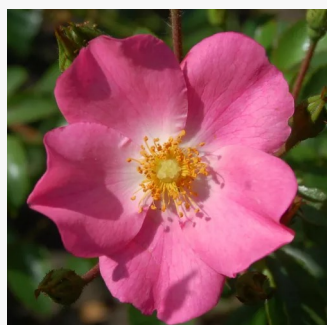

Rosa Fortuna®

ružová - záhonová ruža - floribunda
50-70 cm
bez vône -
W. Kordes & Sons