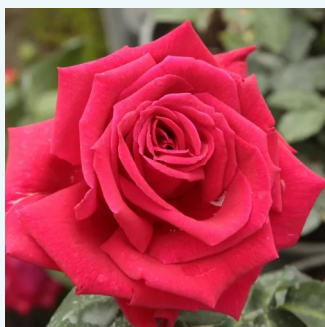

Rosa Ena Harkness™

karmínovobordová - čajohybrid
60-75 cm
intenzívna vôňa ruží - citrónová príchuť -
citrónová príchuť
Albert Norman