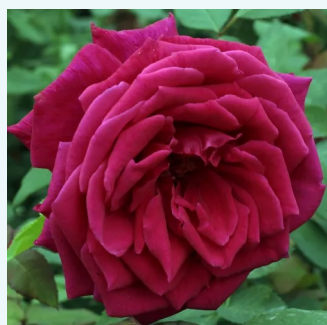

Rosa Volcano™

čerešňovočervená - čajohybrid
50-100 cm
mierna vôňa ruží - sad - sad
Luciano Moro