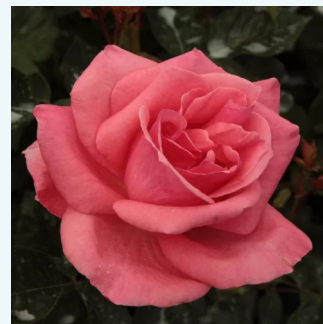

**Rosa Sealed with a Kiss™**

bordová - čajohybrid  
80-90 cm  
intenzívna vôňa ruží - aróma - aróma  
Nola M. Simpson

**Rosa Sebastian Kneipp®**

biela - ružová - čajohybrid  
80-120 cm  
intenzívna vôňa ruží - škoric - škoric  
W. Kordes & Sons