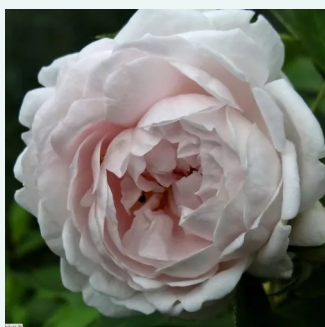

Rosa Ännchen von Tharau

krémovobiela so žltým stredom - ruža alba
200-300 cm
mierna vôňa ruží - vôňa čaju - vôňa čaju
Rudolf Geschwind