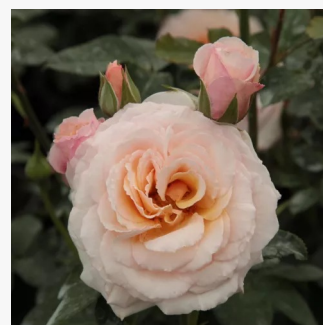

Rosa Pacific™

žltá - záhonová ruža - grandiflora - floribunda
90-100 cm
mierna vôňa ruží - škorica - škorica
PhenoGeno Roses