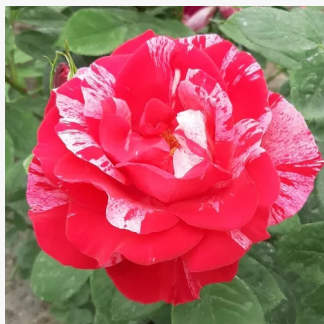

Rosa Delstrobla

ružová - biela - záhonová ruža - floribunda
80-100 cm
mierna vôňa ruží - aróma centra - aróma centra
Georges Delbard