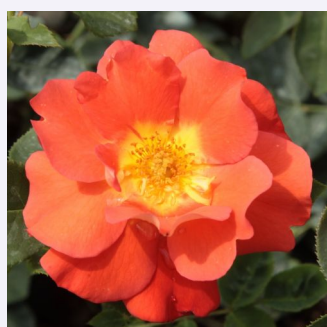

Rosa Lydia®

červenooranžová - parková ruža
180-220 cm
intenzívna vôňa ruží - sladká aróma - sladká aróma
Reimer Kordes