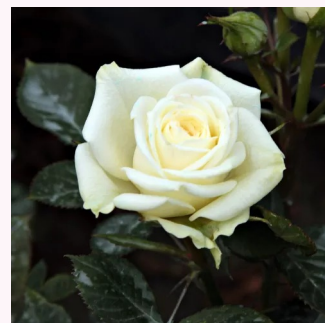

Rosa Moonlight Lady™

krémovobiela s krémovoružovým stredom -
trpasličia, mini ruža
20-40 cm
mierna vôňa ruží - aróma jablk - aróma jablk
Barry & Dawn Eagle