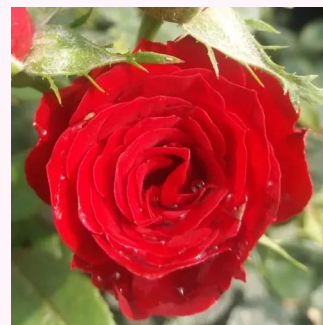

Rosa Festival®

tmavočervená - trpasličia, mini ruža
40-60 cm
mierna vôňa ruží - sad - sad
W. Kordes & Sons