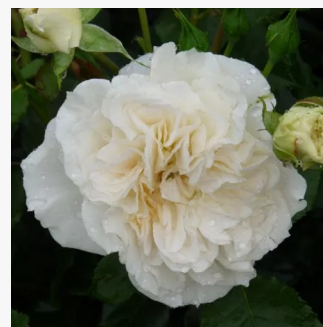

**Rosa Persian Sun™**

oranžová - záhonová ruža - floribunda  
60-70 cm  
mierna vôňa ruží - broskyňová aróma -  
broskyňová aróma  
Martin Vissers

**Rosa Petticoat®**

biely - záhonová ruža - floribunda  
80-120 cm  
mierna vôňa ruží - aróma jablík - aróma jablík  
Tim Hermann Kordes