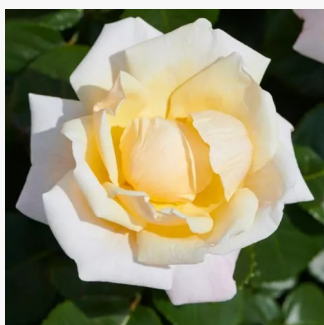

Rosa Baroniet Rosendal™

biely - záhonová ruža - floribunda
80-120 cm
stredne intenzívna vôňa ruží - vôňa divokej ruže -
vôňa divokej ruže
Mogens Nyegaard Olesen