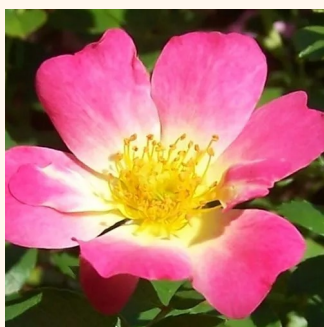

Rosa Pink Drift®

ružová - pôdopokryvná ruža
40-50 cm
bez vône -
Jacques Mouchotte