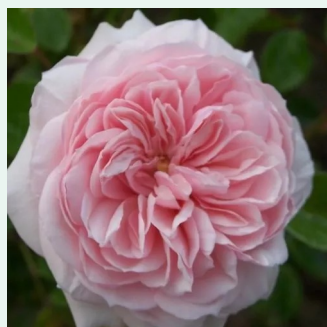

**Rosa Auscanary**

žltá - climber, popínavá ruža  
300-400 cm  
mierna vôňa ruží - škorica - škorica  
David Austin

**Rosa Awakening™**

bledoružová - climber, popínavá ruža  
200-400 cm  
intenzívna vôňa ruží - aróma centra - aróma  
centra  
Jan Böhm