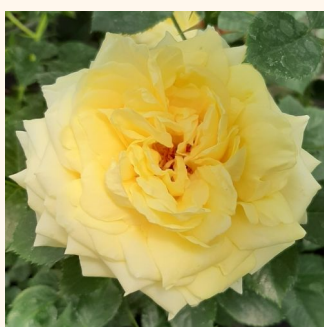

Rosa Nadia® Meilandecor®

žltá - pôdopokryvná ruža
50-60 cm
stredne intenzívna vôňa ruží - pižmo - pižmo
Alain Meilland