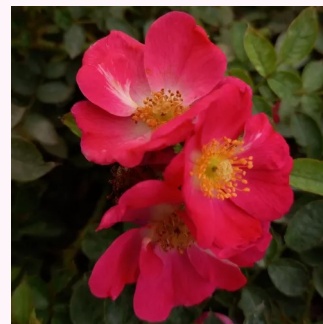

Rosa Bay™

ružová - trpasličia, mini ruža
20-40 cm
bez vône -
Mogens Nyegaard Olesen