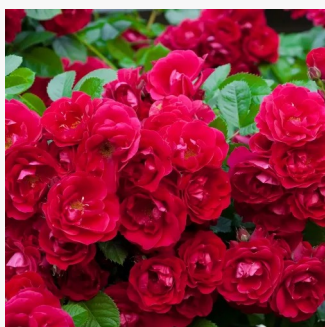

Rosa Fairy Dance

červená - záhonová ruža - polyanta
30-70 cm
mierna vôňa ruží - vôňa čaju - vôňa čaju
Harkness & Co. Ltd