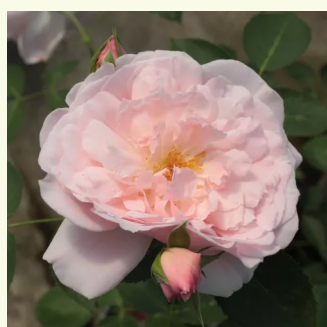

**Rosa Ausbite**

bledoružová - anglická ruža  
150-180 cm  
intenzívna vôňa ruží - pižmo - pižmo  
David Austin

**Rosa Ausblush**

bledoružová - anglická ruža  
120-130 cm  
intenzívna vôňa ruží - pižmo - pižmo  
David Austin

**Rosa Ausbord**

ružová - anglická ruža  
100-180 cm  
intenzívna vôňa ruží - pižmo - pižmo  
David Austin

**Rosa Ausclub**

bledoružová - anglická ruža  
75-180 cm  
mierna vôňa ruží - broskyňová aróma - broskyňová aróma  
David Austin