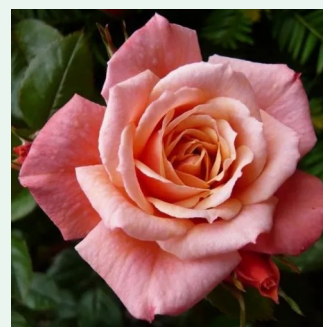

**Rosa New Dawn**

bledoružová - climber, popínavá ruža  
300-600 cm  
mierna vôňa ruží - damascus - damascus  
Somerset Rose Nursery

**Rosa Nice Day**

ružová - climber, popínavá ruža  
215-245 cm  
mierna vôňa ruží - pižmo - pižmo  
Christopher H. Warner