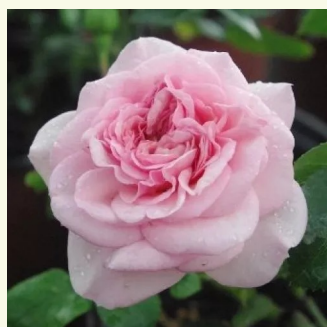

**Rosa Charlotte**

žltá - anglická ruža  
90-185 cm  
mierna vôňa ruží - klinčeková aróma - klinčeková aróma  
David Austin

**Rosa Claudia Cardinale™**

žltá - nostalgická ruža  
150-250 cm  
intenzívna vôňa ruží - broskyňová aróma - broskyňová aróma  
Dominique Massad

**Rosa Crocus Rose**

biela - anglická ruža  
90-120 cm  
mierna vôňa ruží - malina - malina  
David Austin

**Rosa Diadal™**

bledoružová - nostalgická ruža  
100-150 cm  
mierna vôňa ruží - aróma jablák - aróma jablák