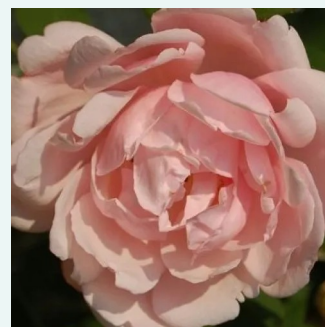

Rosa Albertine

lososová - historická ruža - rambler
200-600 cm
mierna vôňa ruží - sad - sad
Brent C. Dickerson