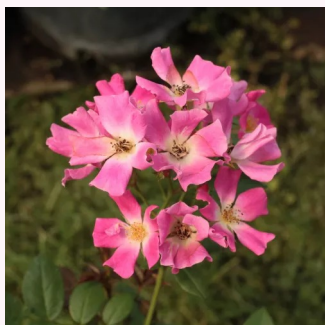

**Rosa Dream Lover**

ružová - fialová - trpasličia, mini ruža  
60-70 cm  
mierna vôňa ruží - aróma grapefruitu - aróma  
grapefruitu  
Colin A. Pearce

**Rosa Ernye**

ružová - trpasličia, mini ruža  
50-60 cm  
bez vône -  
Márk Gergely