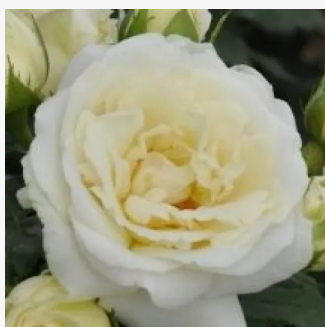

Rosa Lenka™

krémovobiela - záhonová ruža - floribunda
60-70 cm
mierna vôňa ruží - vôňa divokej ruže - vôňa
divokej ruže
PhenoGeno Roses