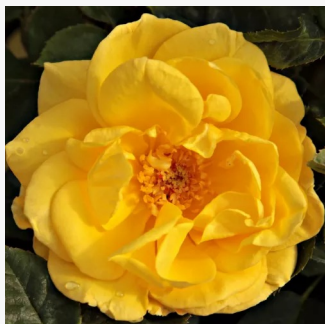

**Rosa Gebrüder Grimm®**

oranžový - záhonová ruža - floribunda  
70-80 cm  
bez vône -  
W. Kordes & Sons

**Rosa Goldbeet**

tmavožltá - záhonová ruža - floribunda  
120-150 cm  
bez vône -  
Werner Noack