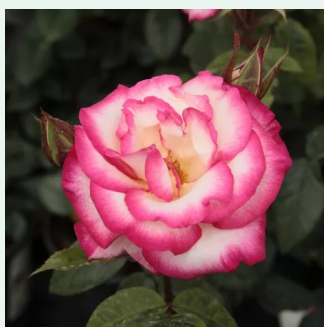

Rosa Harlekin®

biela s cyklámenovým okrajom - climber,
popínavá ruža
280-320 cm
stredne intenzívna vôňa ruží - pižmo - pižmo
Reimer Kordes