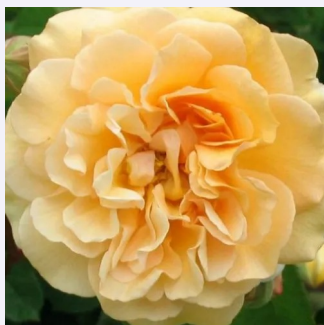

Rosa Buff Beauty

oranžovožltá - parková ruža
120-300 cm
intenzívna vôňa ruží - malina - malina
Bentall