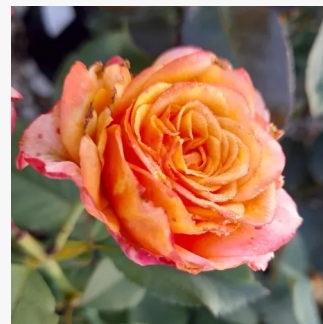

Rosa La Villa Cotta®

žltá - záhonová ruža - grandiflora - floribunda
90-120 cm
mierna vôňa ruží - pižmo - pižmo
W. Kordes' Söhne®