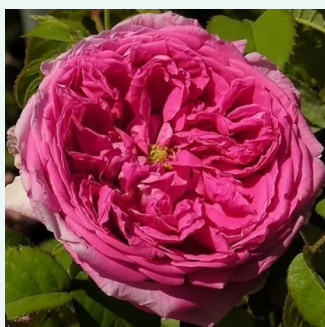

**Rosa Alain Blanchard**

ružová - gallica ruža  
100-150 cm  
intenzívna vôňa ruží - damascus - damascus  
Coquerel

**Rosa Albéric Barbier**

krémová so žltým stredom - historická ruža -  
rambler  
450-610 cm  
stredne intenzívna vôňa ruží - klinčeková aróma -  
klinčeková aróma  
Barbier Frères & Compagnie

**Rosa Albertine**

lososová - historická ruža - rambler  
200-600 cm  
mierna vôňa ruží - sad - sad  
Brent C. Dickerson

**Rosa Ännchen von Tharau**

krémovobiela so žltým stredom - ruža alba  
200-300 cm  
mierna vôňa ruží - vôňa čaju - vôňa čaju  
Rudolf Geschwind