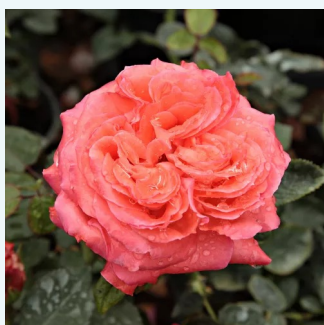

Rosa Queen of Roses®

bordová s krémovým nádychom - čajohybrid
130-170 cm
stredne intenzívna vôňa ruží - aróma - aróma
Reimer Kordes