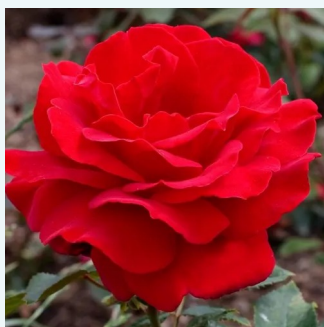

Rosa Victor Hugo®

červený - čajohybrid
90-100 cm
intenzívna vôňa ruží - škoricica - škoricica
Marie-Louise (Louisette) Meillard