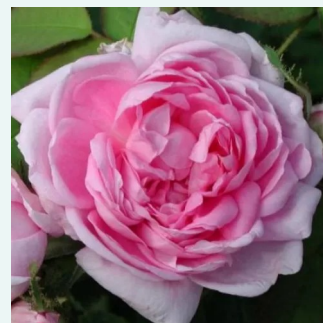

Rosa Marie de Blois

ružová - moss ruža
150-180 cm
intenzívna vôňa ruží - pižmo - pižmo
M. Robert