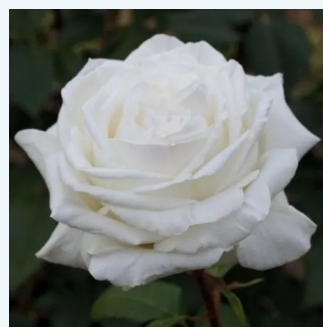

Rosa Metropolitan®

biela - čajohybrid
90-120 cm
intenzívna vôňa ruží - vôňa divokej ruže - vôňa
divokej ruže
Alain Meilland