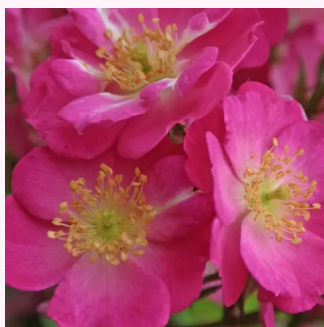

žltá - trpasličia, mini ruža  
25-40 cm  
bez vône -  
W. Kordes & Sons

**Rosa Lollipop™**

karmínová - trpasličia, mini ruža  
20-40 cm  
mierna vôňa ruží - vôňa divokej ruže - vôňa  
divokej ruže  
Ralph S. Moore