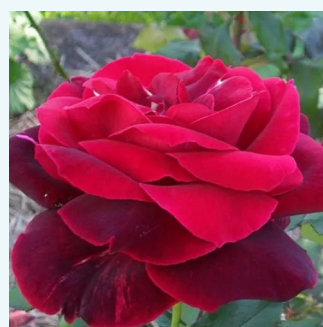

Rosa Mister Lincoln

karminovočervená - čajohybrid
70-150 cm
intenzívna vôňa ruží - aróma centra - aróma
centra
Herb Swim, O. L. Weeks