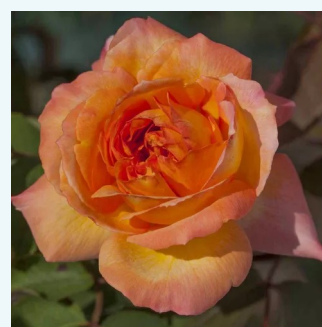

Rosa René Gosciny®

oranžová - ružová - čajohybrid
60-80 cm
intenzívna vôňa ruží - broskyňová aróma - broskyňová aróma
Alain Antoine Meilland