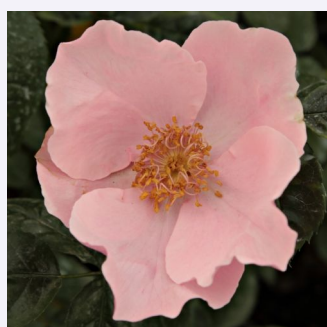

**Rosa Elmshorn®**

tmavoružová - parková ruža  
120-200 cm  
mierna vôňa ruží - kyslá aróma - kyslá aróma  
Reimer Kordes

**Rosa Fáy Aladár**

oranžová - ružová - parková ruža  
100-120 cm  
bez vône -  
Márk Gergely