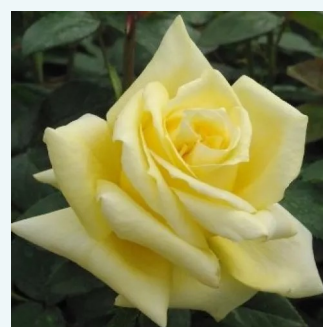

Rosa Sunblest

tmavožltá - čajohybrid
90-130 cm
mierna vôňa ruží - broskyňová aróma -
broskyňová aróma
Mathias Tantau, Jr.