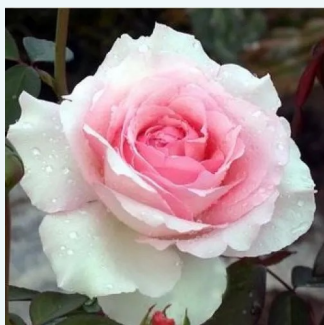

Rosa Grand Siècle™

bledoružová - čajohybrid
80-100 cm
mierna vôňa ruží - malina - malina
Georges Delbard