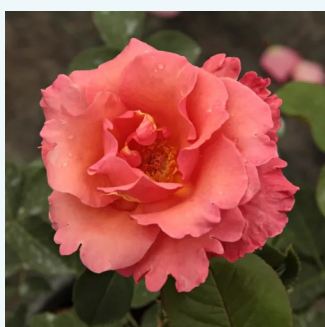

Rosa Sandringham Centenary™

ružová - čajohybrid
90-100 cm
mierna vôňa ruží - vôňa - vôňa
Wisbech Plant Co. Ltd.