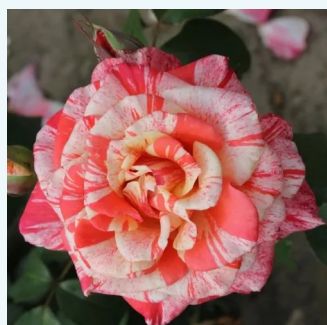

Rosa Philatelie™

bordová - biela - čajohybrid
70-180 cm
bez vône -
Samuel Darragh McGredy IV.