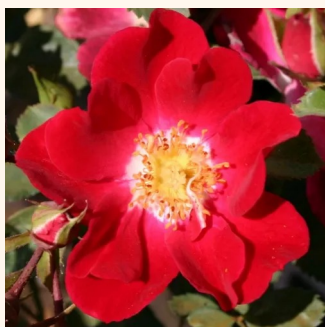

**Rosa Satin Haze®**

bledoružová - pôdopokryvná ruža  
30-40 cm  
bez vône -  
Christian Evers

**Rosa Sommerabend®**

červený - pôdopokryvná ruža  
30-50 cm  
bez vône -  
W. Kordes & Sons

**Rosa Sommerwind®**