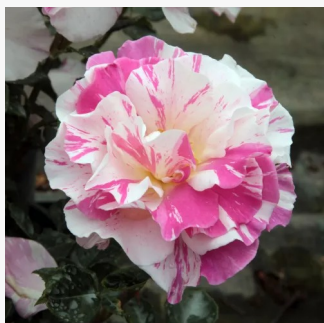

Rosa Berlingot™

biela s ružovými pásikmi - záhonová ruža -
floribunda
90-100 cm
intenzívna vôňa ruží - klinčeková aróma -
klinčeková aróma
Francois Dorieux II.