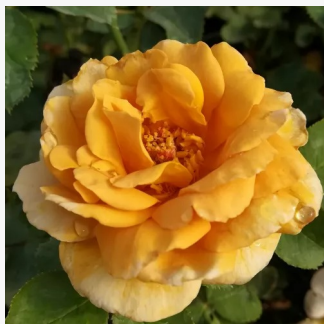

Rosa Honey Dijon™

žltá - záhonová ruža - grandiflora - floribunda
100-150 cm
stredne intenzívna vôňa ruží - kyslá aróma - kyslá aróma
James A. Sproul