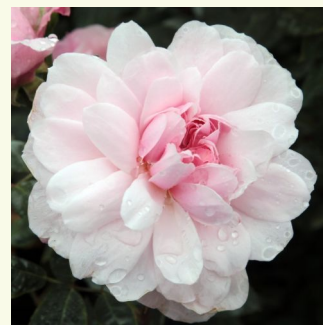

**Rosa Ausmary**

ružová - anglická ruža  
120-150 cm  
intenzívna vôňa ruží - marhuľa - marhuľa  
David Austin

**Rosa Ausmas**

zlatožltá - anglická ruža  
150-300 cm  
intenzívna vôňa ruží - škorica - škorica  
David Austin