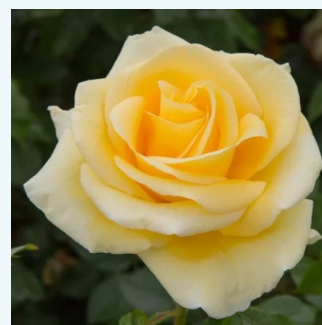

Rosa Raffaello®

žltá - čajohybrid
80-110 cm
mierna vôňa ruží - broskyňová aróma - broskyňová aróma
Michèle Meilland Richardier