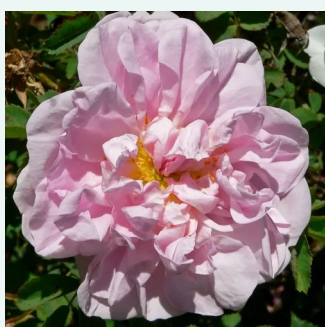

Rosa Stanwell Perpetual

bledoružová - ruža perpetual hybrid
180-250 cm
mierna vôňa ruží - marhuľa - marhuľa
C. Brown