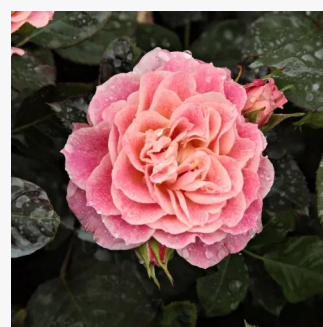

Rosa Michelle Bedrossian™

bledočervená so žltým nádychom - záhonová
ruža - grandiflora - floribunda
90-120 cm
bez vône -
Dominique Massad