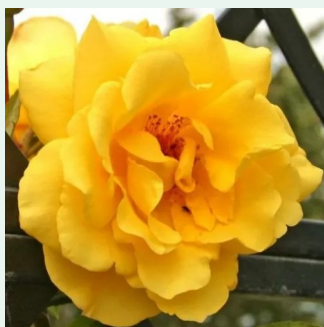

Rosa Golden Gate®

zlatožltá - climber, popínavá ruža
200-300 cm
mierna vôňa ruží - damascus - damascus
Tim Hermann Kordes