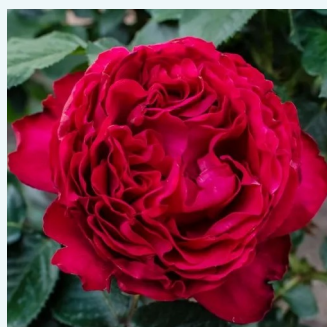

Rosa Traviata®

červený - čajohybrid
100-120 cm
bez vône -
Alain Meilland