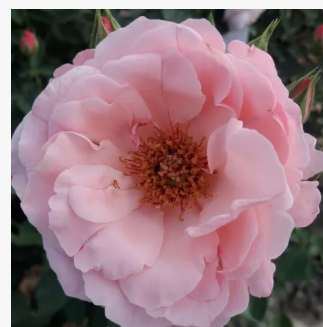

Rosa Pink Elizabeth Arden

bledoružová - záhonová ruža - floribunda
60-120 cm
mierna vôňa ruží - citrónová príchúť - citrónová
príchúť
Mathias Tantau, Jr.