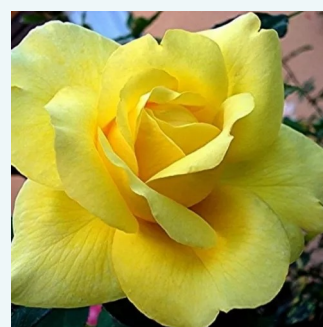

Rosa President Armand Zinsch™

žltá - čajohybrid
90-100 cm
intenzívna vôňa ruží - škorica - škorica
Georges Delbard