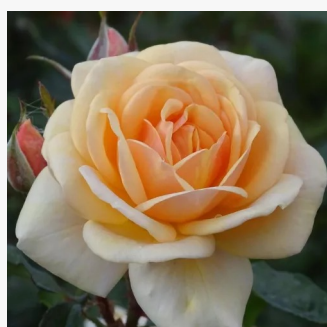

Rosa Sweet Honey®

žltá - záhonová ruža - floribunda
90-120 cm
mierna vôňa ruží - aróma jablák - aróma jablák
W. Kordes & Sons