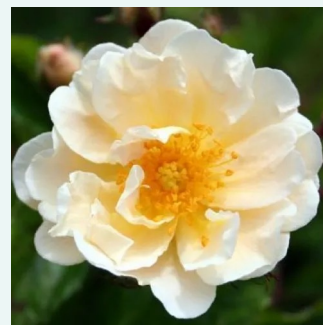

Rosa Goldfinch

krémoviela so žltým stredom - starých ruží
50-100 cm
mierna vôňa ruží - sad - sad
George Paul, Jr.