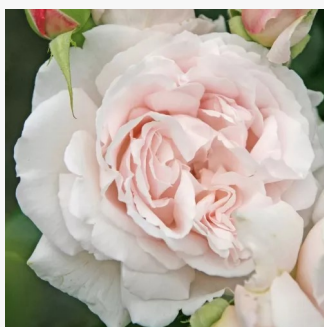

Rosa Constanze Mozart®

ružová - záhonová ruža - floribunda
80-100 cm
intenzívna vôňa ruží - vanilka - vanilka
W. Kordes & Sons