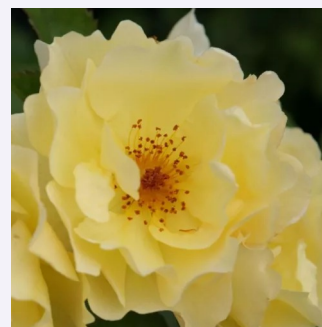

**Rosa Frühlingsgold®**

žltá - divé ruže  
200-400 cm  
intenzívna vôňa ruží - aróma korenia - aróma korenia  
Wilhelm J.H. Kordes II.

**Rosa Golden Wings**

bledožltá - divé ruže  
100-200 cm  
mierna vôňa ruží - damascus - damascus  
Roy E. Shepherd