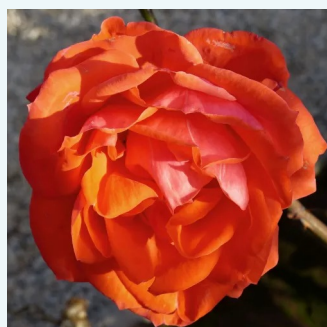

Rosa Ondella™

oranžová až oranžovočervená - čajohybrid
50-150 cm
stredne intenzívna vôňa ruží - sad - sad
Marie-Louise (Louisette) Meilland