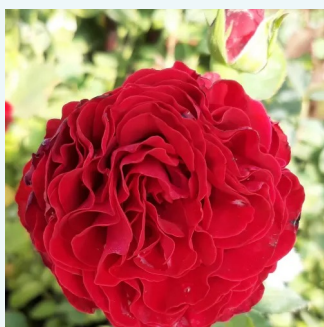

Rosa Cherry™

červený - čajohybrid
50-70 cm
stredne intenzívna vôňa ruží - údolie - údolie
PhenoGeno Roses