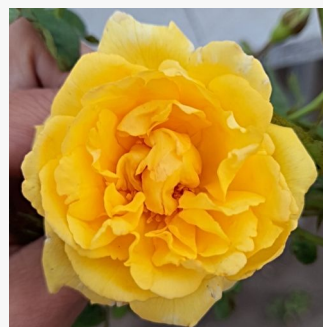

Rosa Isidora™

zlatožltá - záhonová ruža - floribunda
50-70 cm
mierna vôňa ruží - aróma grapefruitu - aróma grapefruitu
PhenoGeno Roses