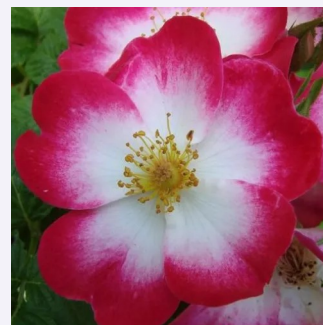

Rosa Bukavu®

biela - bordová - parková ruža
120-150 cm
mierna vôňa ruží - vanilka - vanilka
Louis Lens