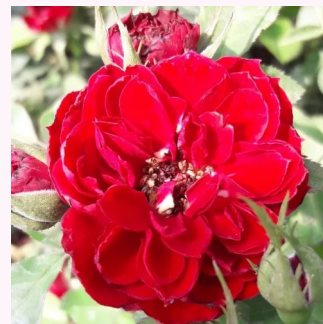

Rosa Zenta

bordová - trpasličia, mini ruža
30-50 cm
bez vône -
Márk Gergely