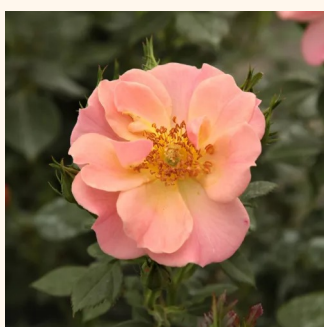

Rosa Rift™

ružovobroskyňová - pôdopokryvná ruža
40-60 cm
stredne intenzívna vôňa ruží - marhuľa - marhuľa
Mogens Nyegaard Olesen