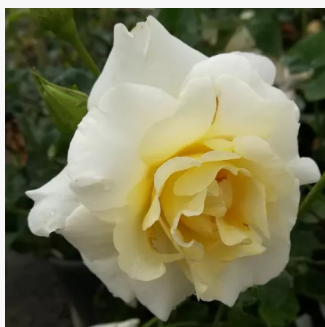

Rosa Irène Frain™

biela - záhonová ruža - floribunda
60-70 cm
mierna vôňa ruží - klinčeková aróma - klinčeková aróma
Dominique Massad