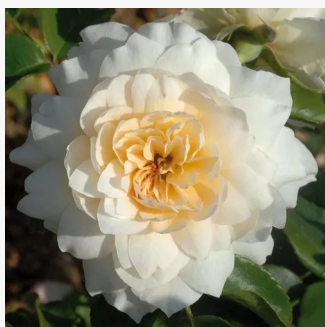

Rosa Nadine Xella-Ricci™

krémová - záhonová ruža - floribunda
80-100 cm
intenzívna vôňa ruží - sladká aróma - sladká aróma
Dominique Massad