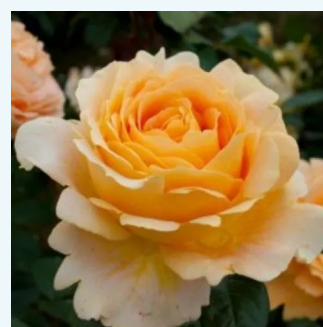

Rosa Crème brûlée

krémovožltá - čajohybrid
50-70 cm
mierna vôňa ruží - sad - sad
Hans Jürgen Evers