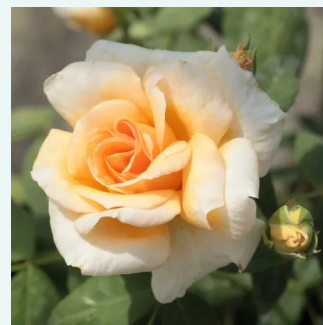

Rosa Crépuscule

marhuľová - noisette ruža
180-400 cm
intenzívna vôňa ruží - aróma grapefruitu - aróma grapefruitu
Francis Dubreuil