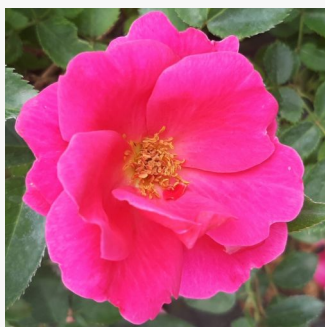

Rosa Gartenfreund®

ružová - záhonová ruža - floribunda
40-80 cm
mierna vôňa ruží - aróma - aróma
Tim Hermann Kordes