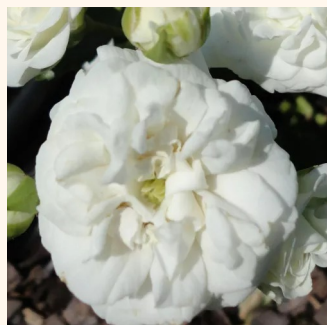

**Rosa Gaudy™**

ružová - biela - pôdopokryvná ruža  
50-60 cm  
mierna vôňa ruží - vôňa - vôňa  
PhenoGeno Roses

**Rosa Hello®**

červený - pôdopokryvná ruža  
50-60 cm  
bez vône -  
Alain Antoine Meilland