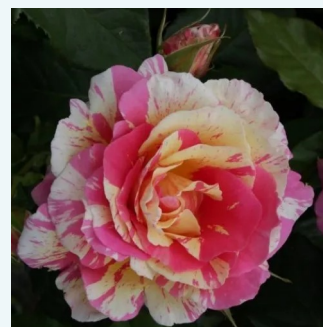

**Rosa Chrysler Imperial**

tmavobordová - čajohybrid  
60-100 cm  
intenzívna vôňa ruží - pižmo - pižmo  
Dr. Walter Edward Lammerts

**Rosa Clarita™**

koralovočervená - čajohybrid  
60-100 cm  
mierna vôňa ruží - aróma jablk - aróma jablk  
Francis Meiland