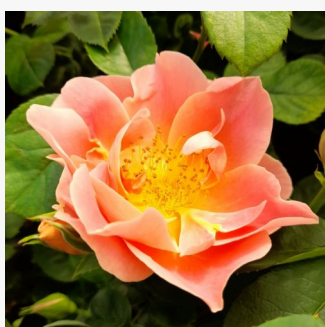

**Rosa Edouard Guillot™**

lososová - záhonová ruža - floribunda  
75-90 cm  
bez vône -  
Dominique Massad

**Rosa Eisprinzessin®**

biely - záhonová ruža - floribunda  
60-90 cm  
bez vône -  
W. Kordes' Söhne®