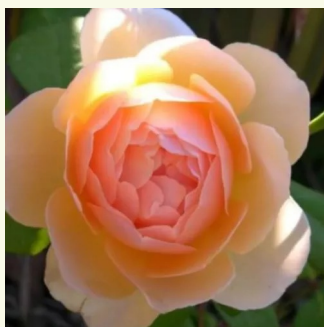

**Rosa Ausbord**

ružová - anglická ruža  
100-180 cm  
intenzívna vôňa ruží - pižmo - pižmo  
David Austin

**Rosa Ausclub**

bledoružová - anglická ruža  
75-180 cm  
mierna vôňa ruží - broskyňová aróma - broskyňová aróma  
David Austin

**Rosa Ausglisten**

ružová - anglická ruža  
90-150 cm  
mierna vôňa ruží - klinčeková aróma - klinčeková aróma  
David Austin

**Rosa Ausglobe**

ružová - anglická ruža  
100-250 cm  
intenzívna vôňa ruží - aróma jablák - aróma jablák  
David Austin

**Rosa Ausgold**

tmavožltá - anglická ruža  
120-150 cm  
intenzívna vôňa ruží - vôňa - vôňa  
David Austin

**Rosa Ausjo**

žltá - anglická ruža  
90-120 cm  
intenzívna vôňa ruží - údolie - údolie  
David Austin