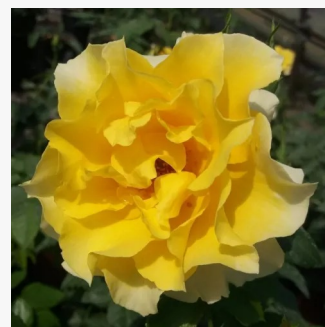

Rosa Adson von Melk™

tmavožltá - záhonová ruža - floribunda
130-150 cm
mierna vôňa ruží - fialová aróma - fialová aróma
Georges Delbard