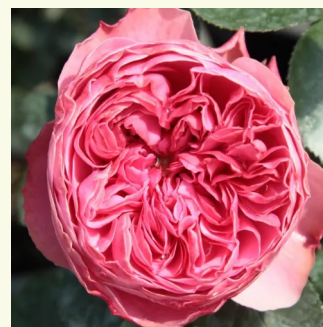

Rosa Leonardo da Vinci®

bledoružová - nostalgická ruža
70-150 cm
mierna vôňa ruží - klinčeková aróma - klinčeková aróma
Alain Meilland