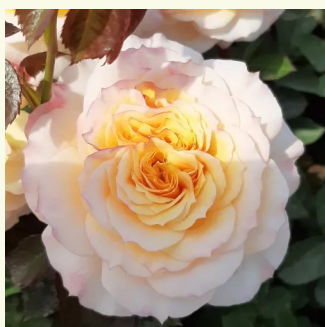

Rosa Georges Denjean™

žltá - nostalgická ruža
80-100 cm
intenzívna vôňa ruží - aróma centra - aróma
centra
Dominique Massad