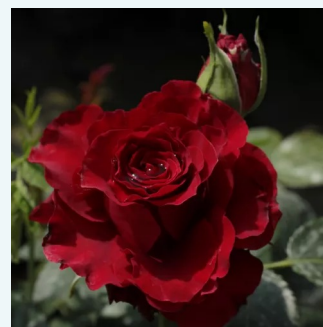

Rosa Schwarze Madonna™

tmavokarmínová - čajohybrid
70-100 cm
mierna vôňa ruží - jahodový - jahodový
Wilhelm II Kordes & Reimer & Werner Kordes