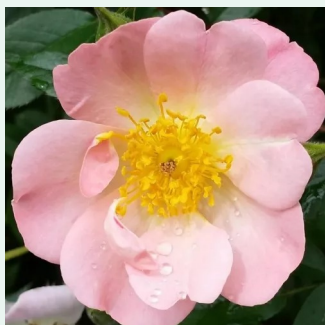

**Rosa New Dawn**

bledoružová - climber, popínavá ruža  
300-600 cm  
mierna vôňa ruží - damascus - damascus  
Somerset Rose Nursery

**Rosa Nice Day**

ružová - climber, popínavá ruža  
215-245 cm  
mierna vôňa ruží - pižmo - pižmo  
Christopher H. Warner