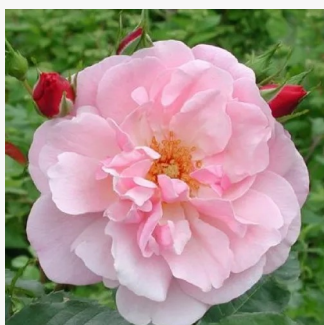

Rosa Märchenland®

lososovoružová - záhonová ruža - floribunda
80-150 cm
stredne intenzívna vôňa ruží - aróma jablk -
aróma jablk
Mathias Tantau, Jr.