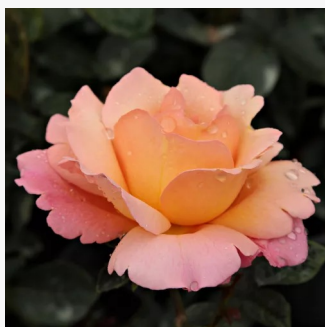

Rosa Animo

oranžová - záhonová ruža - floribunda
100-160 cm
intenzívna vôňa ruží - mango aróma - mango aróma
De Ruiter Innovations BV.