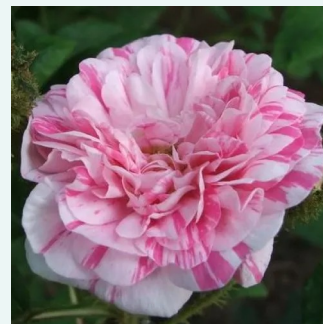

**Rosa Madame Boll**

ružová - portlandská ruža  
150-180 cm  
intenzívna vôňa ruží - broskyňová aróma -  
broskyňová aróma  
Daniel Boll

**Rosa Madame Hardy**

biela - centifolia ruža  
120-200 cm  
intenzívna vôňa ruží - pižmo - pižmo  
Júlien-ALEXANDRE Hardy

**Rosa Madame Isaac Pereire**

bledoružová - bourbonská ruža  
180-250 cm  
intenzívna vôňa ruží - marhuľa - marhuľa  
Armand Garçon

**Rosa Madame Knorr**

ružová s tmavým vnútrom - portlandská ruža  
90-120 cm  
intenzívna vôňa ruží - aróma jablák - aróma jablák  
Victor Verdier