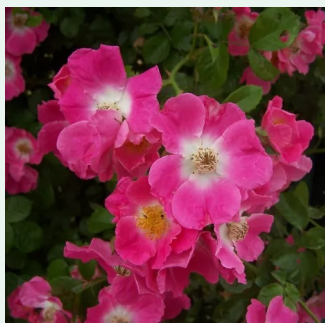

Rosa American Pillar

biela - rambler, popínavá ruža
350-700 cm
bez vône -
Dr. Walter Van Fleet