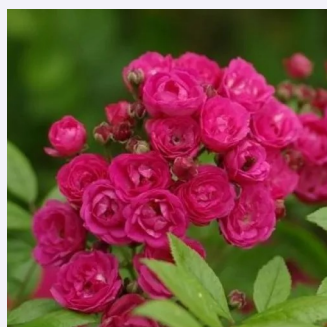

Rosa Dinky®

ružová - parková ruža
90-120 cm
mierna vôňa ruží - citrónová príchuť - citrónová
príchuť
Ann Velle Boudolf