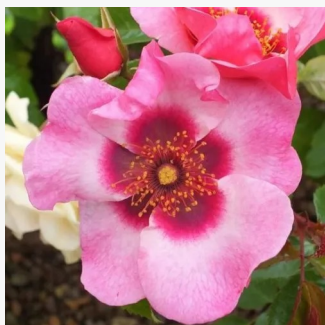

Rosa Bright as a Button

ružová - záhonová ruža - floribunda
95-110 cm
mierna vôňa ruží - fialová aróma - fialová aróma
Christopher H. Warner