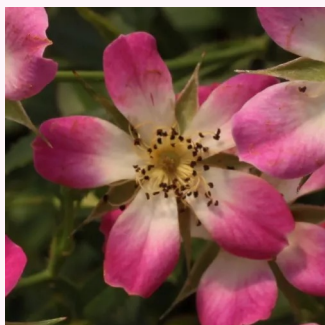

Rosa Sára

ružová - trpasličia, mini ruža
30-40 cm
bez vône -
Győry Szilveszter