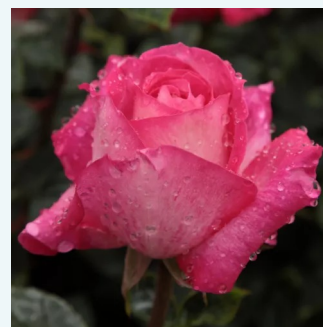

**Rosa Renica**

žltá s červeným okrajom - čajohybrid  
80-100 cm  
mierna vôňa ruží - vôňa - vôňa  
Mathias Tantau, Jr.

**Rosa Rose Aimée™**

zlatožltá s ružovým okrajom - čajohybrid  
50-150 cm  
intenzívna vôňa ruží - broskyňová aróma -  
broskyňová aróma  
Jean-Marie Gaujard