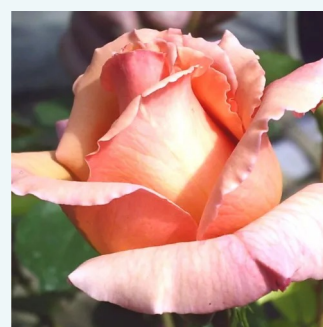

Rosa Tiffany

žltoranžová - čajohybrid
90-150 cm
intenzívna vôňa ruží - klinčeková aróma - klinčeková aróma
Robert V. Lindquist