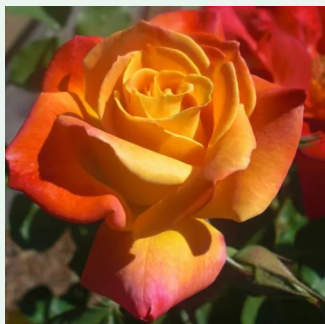

Rosa Joseph's Coat

oranžový - climber, popínavá ruža
245-365 cm
stredne intenzívna vôňa ruží - aróma centra -
aróma centra
David L. Armstrong