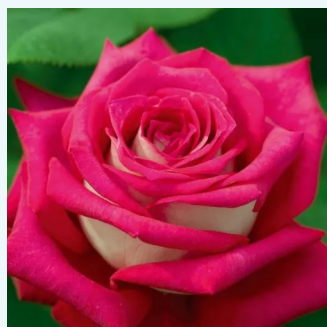

Rosa Monica Bellucci®

ružová - čajohybrid
80-100 cm
intenzívna vôňa ruží - mango aróma - mango aróma
Alain Meilland