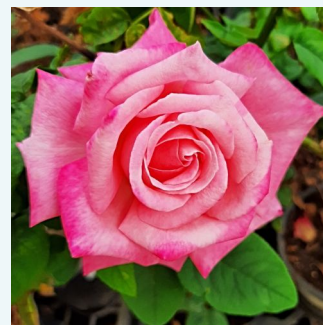

Rosa Kós Károly emléke

ružová - čajohybrid
60-70 cm
mierna vôňa ruží - pižmo - pižmo
Márk Gergely