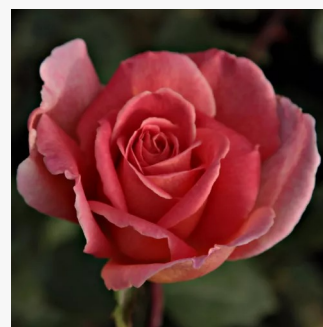

**Rosa Constanze Mozart®**

ružová - záhonová ruža - floribunda  
80-100 cm  
intenzívna vôňa ruží - vanilka - vanilka  
W. Kordes & Sons

**Rosa Courtoisie**

oranžovolososová - záhonová ruža - floribunda  
80-150 cm  
stredne intenzívna vôňa ruží - vôňa - vôňa  
Georges Delbard