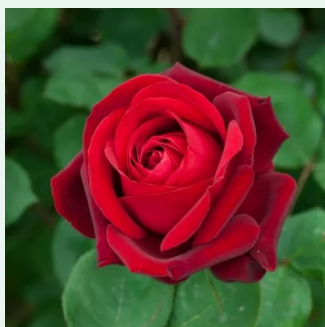

Rosa Edith Piaf® Gpt

červený - climber, popínavá ruža
200-400 cm
intenzívna vôňa ruží - aróma - aróma
William J. Radler