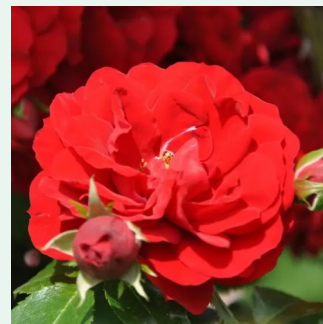

Rosa Amadeus®

červený - climber, popínavá ruža
200-250 cm
mierna vôňa ruží - sad - sad
W. Kordes & Sons