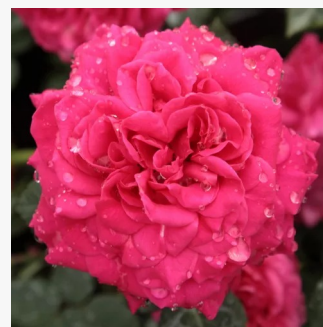

**Rosa Schöne Koblenzerin®**

červená - záhonová ruža - floribunda  
30-60 cm  
mierna vôňa ruží - aróma - aróma  
W. Kordes & Sons

**Rosa Schöne vom See®**

oranžový - záhonová ruža - grandiflora -  
floribunda  
70-90 cm  
bez vône -  
Tim Hermann Kordes