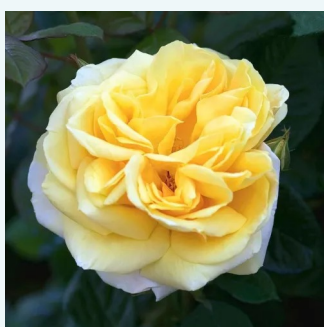

Rosa Michelangelo®

žltá - čajohybrid
120-130 cm
stredne intenzívna vôňa ruží - pižmo - pižmo
Alain Meilland