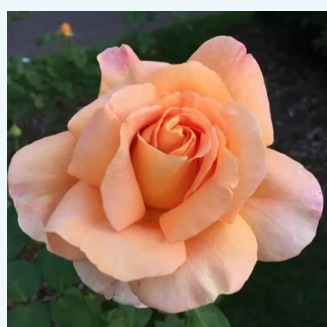

Rosa Apricot Silk

marhuľová - čajohybrid
60-130 cm
stredne intenzívna vôňa ruží - broskyňová aróma
- broskyňová aróma
Charles Walter Gregory