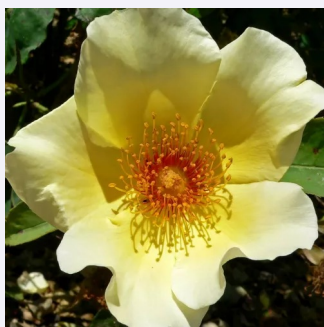

Rosa Golden Wings

bledožltá - divé ruže
100-200 cm
mierna vôňa ruží - damascus - damascus
Roy E. Shepherd