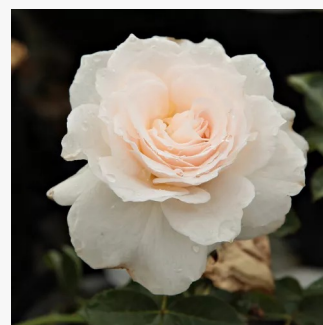

Rosa Sweet Blondie™

krémovobiela - záhonová ruža - floribunda
80-120 cm
bez vône -
Martin Vissers