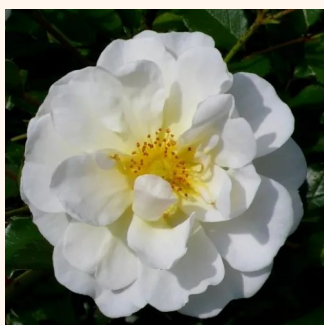

**Rosa Limesglut™**

červená - pôdopokryvná ruža  
30-50 cm  
bez vône -  
Colin A. Pearce

**Rosa Magic Blanket**

biela - pôdopokryvná ruža  
60-80 cm  
stredne intenzívna vôňa ruží - škorica - škorica  
Hans Jürgen Evers