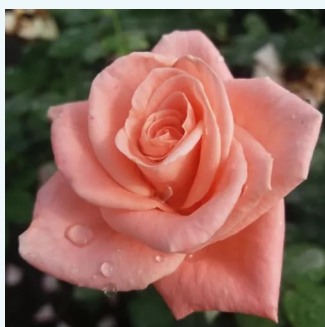

Rosa Bettina™ 78

ružová - čajohybrid
60-80 cm
mierna vôňa ruží - aróma jablk - aróma jablk
Alain Meillard