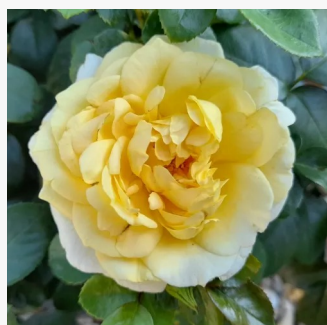

Rosa Sunstar®

žltá - záhonová ruža - floribunda
60-90 cm
mierna vôňa ruží - jahodový - jahodový
W. Kordes & Sons