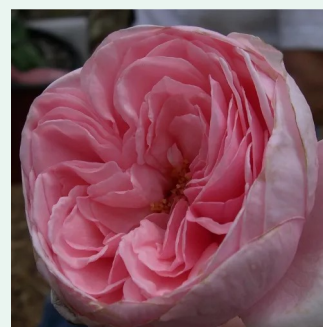

**Rosa Coral Dawn**

ružová - climber, popínavá ruža  
280-320 cm  
intenzívna vôňa ruží - aróma korenia - aróma  
korenia  
Eugene S. Boerner

**Rosa Deléri**

bledoružová - climber, popínavá ruža  
160-180 cm  
intenzívna vôňa ruží - mango aróma - mango  
aróma  
Georges Delbard