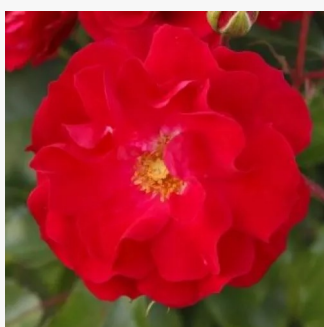

**Rosa Roseromantic®**

ružová - záhonová ruža - floribunda  
60-90 cm  
bez vône -  
W. Kordes' Söhne®

**Rosa Rotilia®**

červený - záhonová ruža - floribunda  
60-80 cm  
mierna vôňa ruží - aróma grapefruitu - aróma  
grapefruitu  
Wilhelm Kordes III.