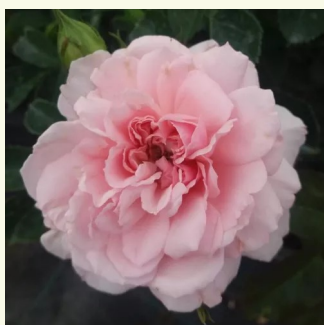

Rosa Blush™ Winterjewel®

bledoružová - nostalgická ruža
80-90 cm
mierna vôňa ruží - sladká aróma - sladká aróma
PhenoGeno Roses