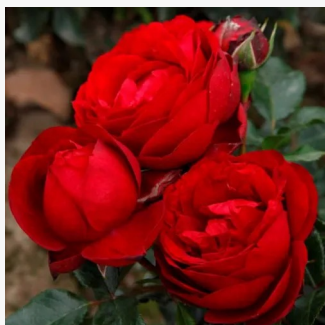

Rosa Till Eulenspiegel®

červený - záhonová ruža - floribunda
60-90 cm
mierna vôňa ruží - pižmo - pižmo
W. Kordes & Sons