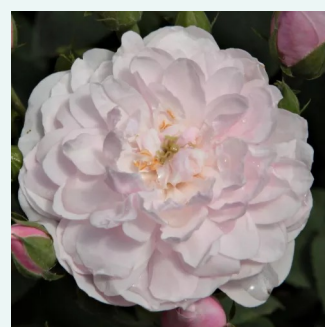

**Rosa Belle de Crécy**

fialová - gallica ruža  
90-215 cm  
intenzívna vôňa ruží - damascus - damascus  
Roeser

**Rosa Belvedere**

bledoružová - sempervirens  
300-400 cm  
intenzívna vôňa ruží - mango aróma - mango  
aróma  
Antoine A. Jacques