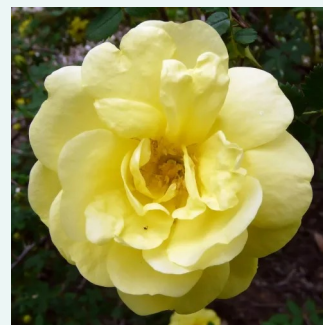

Rosa Rosa Harisonii

bledožltá - starých ruží
90-300 cm
mierna vôňa ruží - citrónová príchut' - citrónová
príchut'
George Folliott Harison