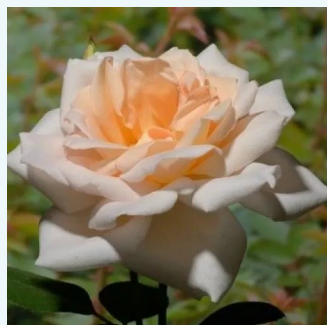

Rosa Grand Mogul

maslová s jemne ružovým okrajom - čajohybrid
100-120 cm
mierna vôňa ruží - vôňa čaju - vôňa čaju
Georges Delbard, Andre Chabert