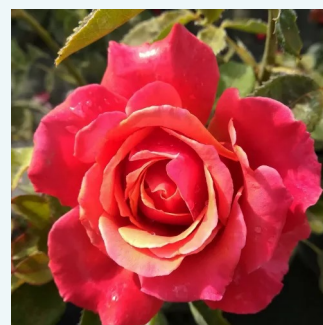

Rosa Copper Lights™

viac odtieňov ružovej farby - čajohybrid
100-120 cm
mierna vôňa ruží - pižmo - pižmo
Nola M. Simpson