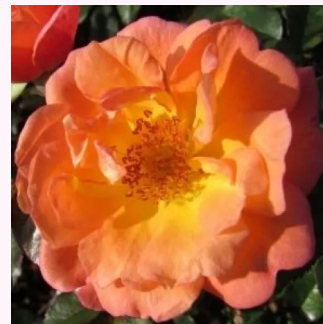

**Rosa Thank You**

ružová - trpasličia, mini ruža  
40-50 cm  
mierna vôňa ruží - mango aróma - mango aróma  
Paul Chessum

**Rosa Top Hit®**

tmavooranžová - trpasličia, mini ruža  
40-80 cm  
mierna vôňa ruží - pižmo - pižmo  
L. Pernille Olesen, Mogens Nyegaard Olesen