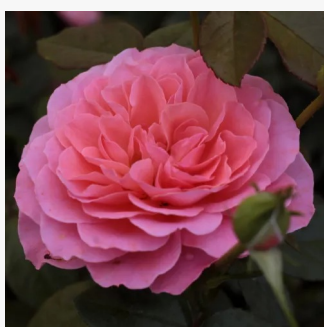

Rosa First Edition™

lososová - záhonová ruža - floribunda
60-120 cm
mierna vôňa ruží - sladká aróma - sladká aróma
Georges Delbard