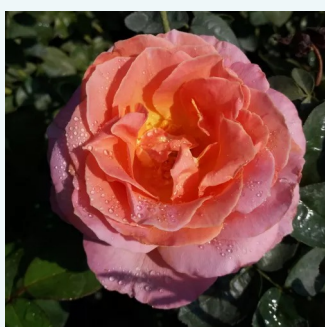

Rosa Elle®

žltá - čajohybrid
80-90 cm
intenzívna vôňa ruží - vôňa - vôňa
Jacques Mouchotte