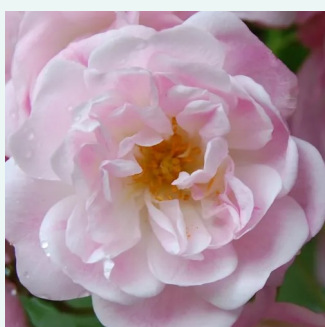

**Rosa Belle de Crécy**

fialová - gallica ruža  
90-215 cm  
intenzívna vôňa ruží - damascus - damascus  
Roeser

**Rosa Belvedere**

bledoružová - sempervirens  
300-400 cm  
intenzívna vôňa ruží - mango aróma - mango  
aróma  
Antoine A. Jacques