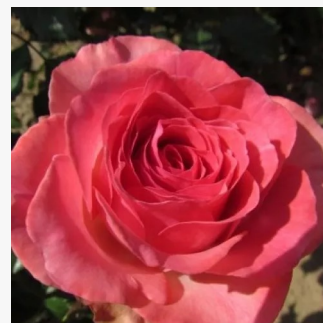

Rosa Mystic Glow™

ružová - záhonová ruža - floribunda
70-90 cm
intenzívna vôňa ruží - sad - sad
Ronnie Rawlins