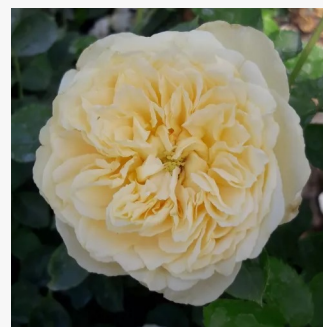

Rosa Lemon™

žltá - záhonová ruža - floribunda
80-90 cm
intenzívna vôňa ruží - sad - sad
PhenoGeno Roses