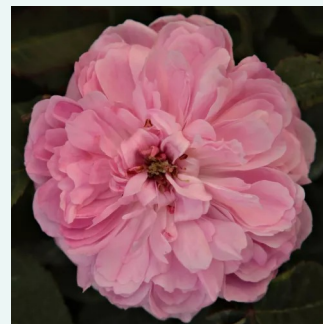

**Rosa Honorine de Brabant**

bledoružová s fialovými pásikmi - bourbonská ruža  
160-180 cm  
intenzívna vôňa ruží - vôňa - vôňa  
Rémi Tanne

**Rosa Indigo**

fialová - ružová - portlandská ruža  
90-120 cm  
intenzívna vôňa ruží - vanilka - vanilka  
Jean Laffay

**Rosa Ispahan**

ružová - ruža damascénska  
120-180 cm  
intenzívna vôňa ruží - aróma jablk - aróma jablk

**Rosa Jacques Cartier**

bledoružová - ruža perpetual hybrid  
90-150 cm  
intenzívna vôňa ruží - fialová aróma - fialová aróma  
Jean Desprez