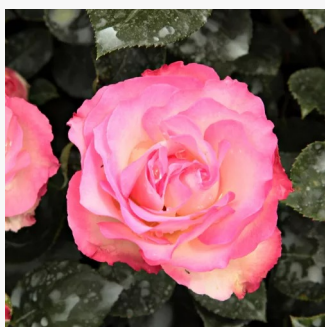

Rosa Bordure Rose™

broskyňová - záhonová ruža - floribunda
80-90 cm
mierna vôňa ruží - škorica - škorica
Georges Delbard