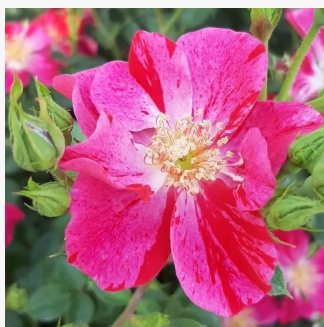

Rosa Ruby™

ružová - záhonová ruža - polyanta
40-50 cm
mierna vôňa ruží - vôňa - vôňa
PhenoGeno Roses