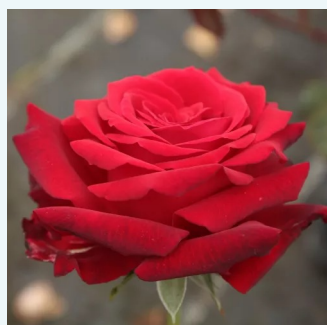

Rosa Ingrid Bergman™

jasná bordová - čajohybrid
80-120 cm
stredne intenzívna vôňa ruží - sladká aróma -
sladká aróma
L. Pernille Olesen, Mogens Nyegaard Olesen