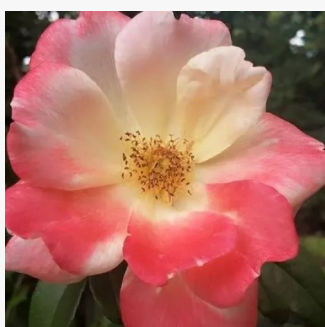

Rosa Roseromantic®

ružová - záhonová ruža - floribunda
60-90 cm
bez vône -
W. Kordes' Söhne®