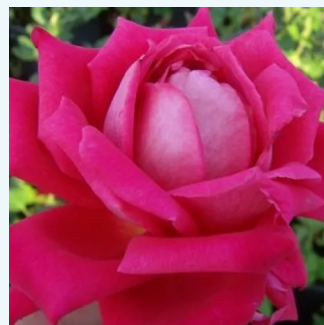

**Rosa Frau E. Weigand**

žltá - čajohybrid  
100-150 cm  
intenzívna vôňa ruží - broskyňová aróma -  
broskyňová aróma  
Ludwig Weigand

**Rosa Freiheitsglocke®**

ružová s bielym okrajom - čajohybrid  
100-120 cm  
intenzívna vôňa ruží - marhuľa - marhuľa  
Reimer Kordes