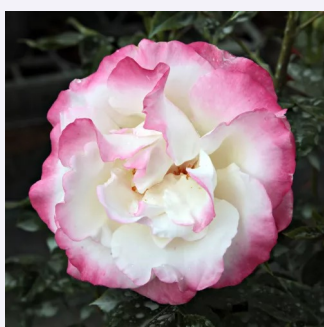

Rosa Mami

biela - parková ruža
120-150 cm
mierna vôňa ruží - vôňa divokej ruže - vôňa divokej ruže
Márk Gergely