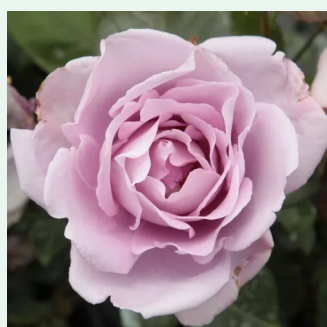

Rosa Blue Moon Cl.

fialová - climber, popínavá ruža
245-305 cm
intenzívna vôňa ruží - broskyňová aróma -
broskyňová aróma
Julie Jackson; Fred A. Mungia