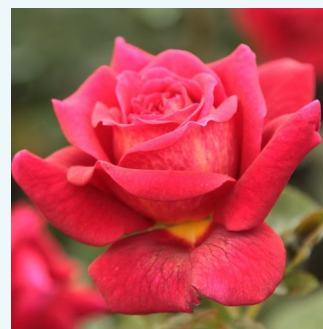

Rosa L'Ami des Jardins™

bordová - čajohybrid
90-100 cm
mierna vôňa ruží - malina - malina
Dominique Massad