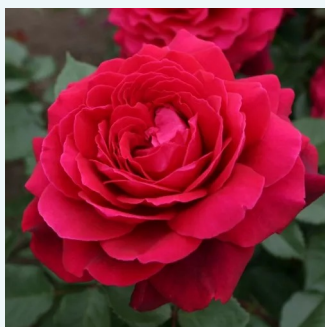

Rosa Bellevue®

bordová - čajohybrid
75-90 cm
mierna vôňa ruží - pižmo - pižmo
W. Kordes & Sons