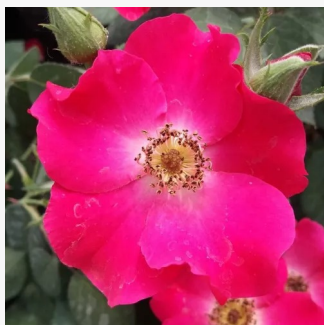

Rosa Buisman's Glory

karmínovobordová - záhonová ruža - floribunda
60-100 cm
stredne intenzívna vôňa ruží - kyslá aróma - kyslá
aróma
G. A. H. Buisman