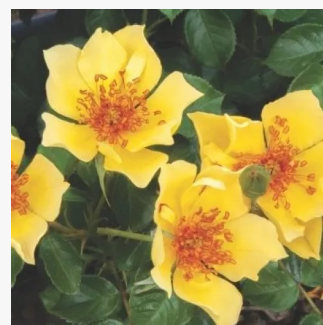

Rosa Ducat™

žltá - záhonová ruža - floribunda
40-60 cm
mierna vôňa ruží - damascus - damascus
PhenoGeno Roses