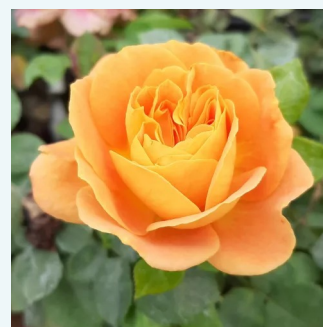

Rosa Orange™

oranžový - čajohybrid
40-50 cm
mierna vôňa ruží - broskyňová aróma -
broskyňová aróma
PhenoGeno Roses