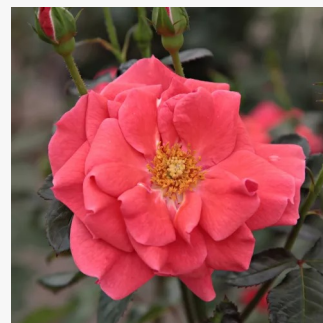

Rosa Okályi Iván emléke

bordová - oranžová - záhonová ruža - floribunda
70-80 cm
mierna vôňa ruží - jahodový - jahodový
Márk Gergely