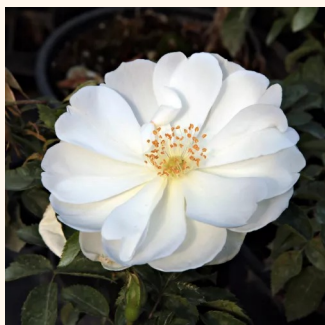

**Rosa The Fairy**

bledoružová - pôdopokryvná ruža  
50-90 cm  
bez vône -  
Bentall, Ann

**Rosa Topolina®**

ružová - pôdopokryvná ruža  
60-70 cm  
bez vône -  
Tim Hermann Kordes

**Rosa Vanity**

tmavoružová-cyklámenová - pôdopokryvná ruža  
30-50 cm  
stredne intenzívna vôňa ruží - vôňa - vôňa  
Joseph Hardwick Pemberton