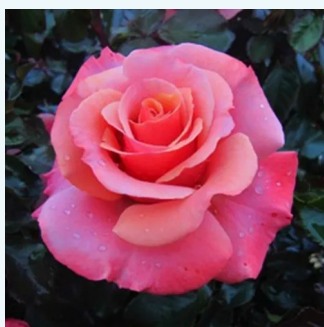

Rosa Truly Scrumptious™

ružová - čajohybrid
80-90 cm
mierna vôňa ruží - aróma korenia - aróma korenia
Edward Smith