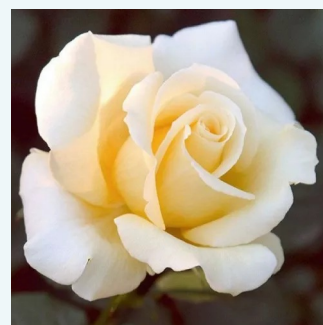

Rosa Elina®

žltá - čajohybrid
100-120 cm
mierna vôňa ruží - vôňa divokej ruže - vôňa divokej ruže
Patrick Dickson, Colin Dickson