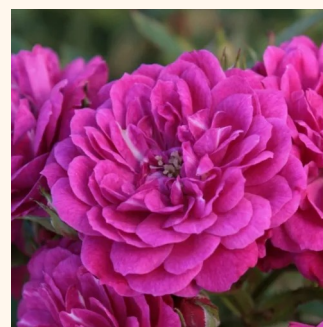

Rosa Purple Rain®

fialová - pôdopokryvná ruža
60-90 cm
mierna vôňa ruží - kyslá aróma - kyslá aróma
W. Kordes & Sons