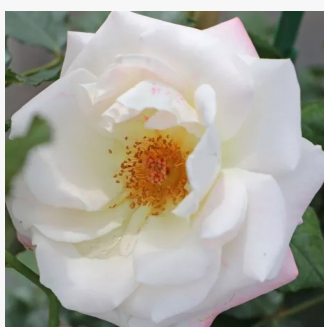

**Rosa Edouard Guillot™**

lososová - záhonová ruža - floribunda  
75-90 cm  
bez vône -  
Dominique Massad

**Rosa Eisprinzessin®**

biely - záhonová ruža - floribunda  
60-90 cm  
bez vône -  
W. Kordes' Söhne®