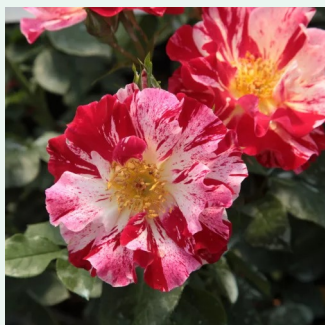

Rosa Fourth of July™

bordová - biela - climber, popínavá ruža
100-400 cm
mierna vôňa ruží - kyslá aróma - kyslá aróma
Tom Carruth