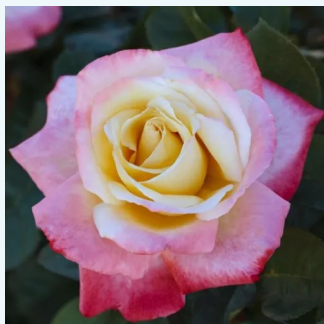

Rosa Laetitia Casta®

biela - ružová - čajohybrid
70-130 cm
intenzívna vôňa ruží - broskyňová aróma -
broskyňová aróma
Meiland International