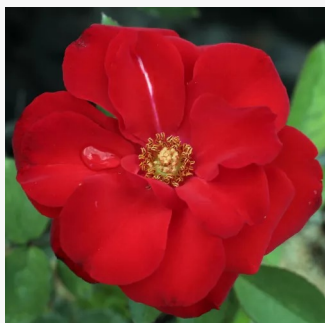

Rosa Satchmo

šarlátovo červená - záhonová ruža - floribunda
50-90 cm
bez vône -
Samuel Darragh McGredy IV.