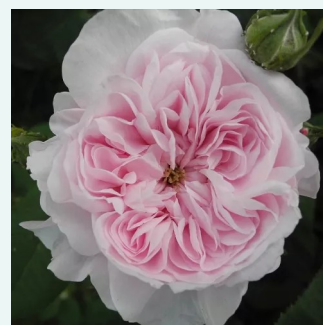

Rosa Fantin-Latour

bledoružová s tmavým stredom - centifolia ruža
90-185 cm
intenzívna vôňa ruží - vanilka - vanilka
Edward A. Bunyard