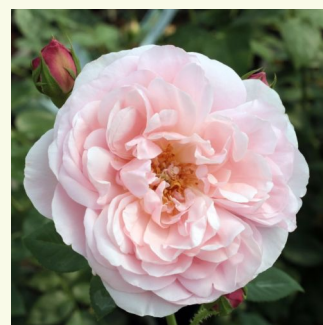

Rosa Sonia Rykiel™

ružová - nostalgická ruža
120-150 cm
intenzívna vôňa ruží - vôňa divokej ruže - vôňa
divokej ruže
Dominique Massad