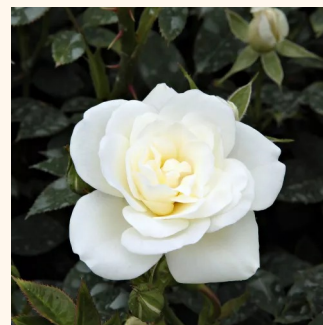

Rosa Kent Cover®

biela - pôdopokryvná ruža
40-80 cm
stredne intenzívna vôňa ruží - pižmo - pižmo
L. Pernille Olesen, Mogens Nyegaard Olesen