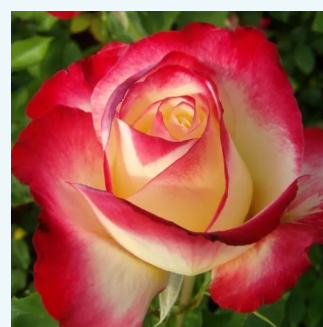

Rosa Double Delight

biely stred s červeným okrajom - čajohybrid
80-120 cm
intenzívna vôňa ruží - údolie - údolie
Herbert C. Swim, A.E. & A.W. Ellis