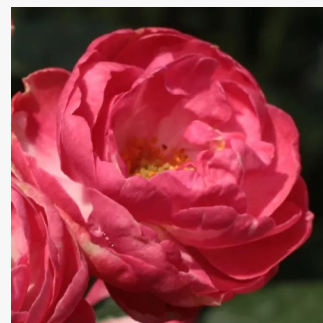

Rosa Dick Koster™

karmínovočervená - záhonová ruža - polyanta
30-70 cm
mierna vôňa ruží - pižmo - pižmo
D.A. Koster