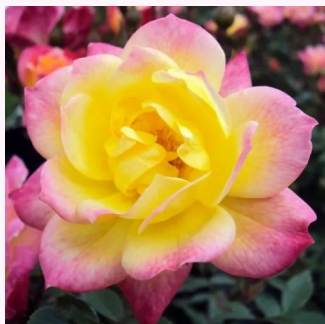

**Rosa Baby Darling™**

oranžová so žltým nádychom - trpasličia, mini ruža  
20-40 cm  
intenzívna vôňa ruží - kyslá aróma - kyslá aróma  
Ralph S. Moore

**Rosa Baby Masquerade®**

žltá s bordovým okrajom - trpasličia, mini ruža  
20-40 cm  
bez vône -  
Mathias Tantau, Jr.