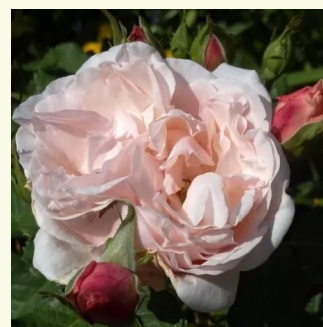

Rosa Eifelzauber®

ružová - nostalgická ruža
90-150 cm
mierna vôňa ruží - jahodový - jahodový
W. Kordes & Sons