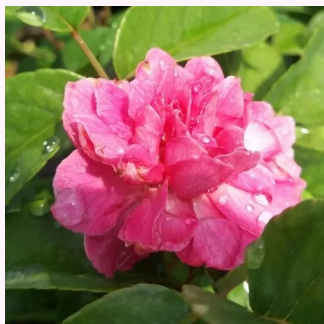

Rosa Bajor Gizi

karmínovoružová - trpasličia, mini ruža
30-40 cm
stredne intenzívna vôňa ruží - pižmo - pižmo
Márk Gergely