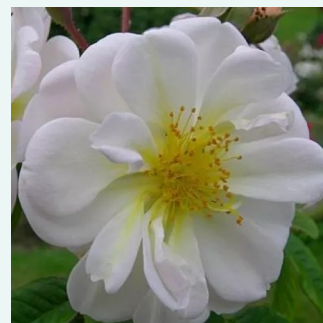

Rosa Lykkefund

biela - historická ruža - rambler
550-610 cm
intenzívna vôňa ruží - vôňa - vôňa
Aksel Olsen