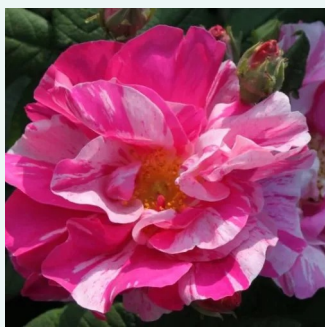

Rosa Rosa Mundi

bledobordová s bielymi pásikmi - gallica ruža
75-120 cm
intenzívna vôňa ruží - damascus - damascus