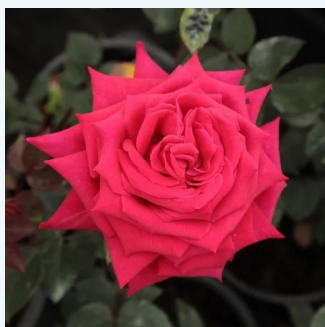

Rosa Agkon

karminovočervená - čajohybrid
50-90 cm
bez vône -
Richard Agel