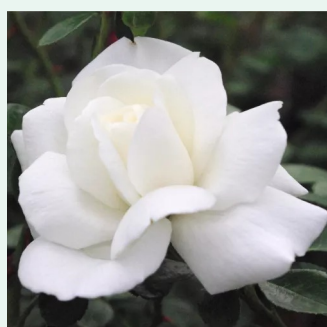

Rosa Ida Klemm

snehobiela - rambler, popínavá ruža
200-300 cm
mierna vôňa ruží - vôňa - vôňa
Louis (Ludwig) Walter