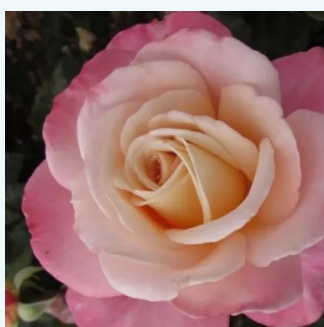

Rosa Cosmopolitan™

ružová - čajohybrid
80-110 cm
mierna vôňa ruží - marhuľa - marhuľa
Nola M. Simpson