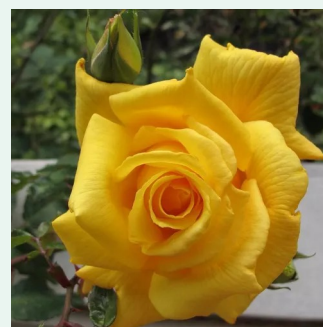

**Rosa Rose de Tolbiac®**

ružová - climber, popínavá ruža  
200-300 cm  
bez vône -  
Tim Hermann Kordes

**Rosa Royal Gold**

zlatožltá - climber, popínavá ruža  
280-320 cm  
stredne intenzívna vôňa ruží - damascus -  
damascus  
Dennison Harlow Morey