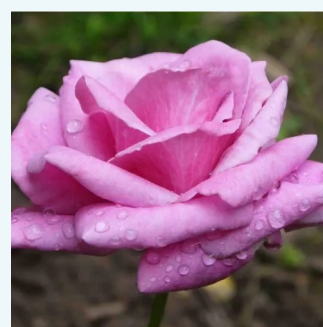

**Rosa Elle®**

žltá - čajohybrid  
80-90 cm  
intenzívna vôňa ruží - vôňa - vôňa  
Jacques Mouchotte

**Rosa Emeraude d'Or**

žltá s karmínovoruzovým nádychom - čajohybrid  
120-150 cm  
stredne intenzívna vôňa ruží - vanilka - vanilka  
Georges Delbard