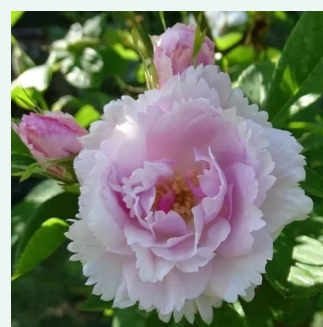

Rosa Fimbriata

biely - starých ruží
120-150 cm
stredne intenzívna vôňa ruží - citrónová príchuť -
citrónová príchuť
Morlet