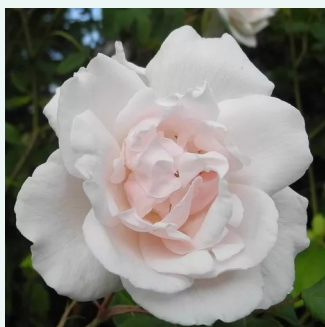

Rosa Madame Alfred Carrière

krémovo-ružová - noisette ruža
250-700 cm
stredne intenzívna vôňa ruží - sladká aróma -
sladká aróma
Joseph Schwartz