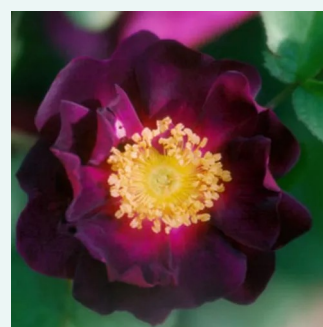

Rosa Tuscany Superb

fialovobordová - gallica ruža
100-150 cm
mierna vôňa ruží - aróma centra - aróma centra
Thomas Rivers & Son Ltd.