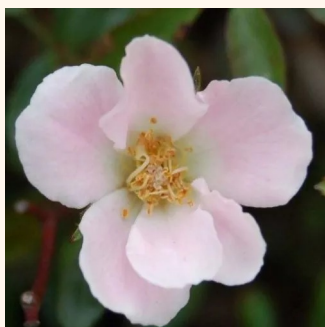

**Rosa Nadia® Meilandecor®**

žltá - pôdopokryvná ruža  
50-60 cm  
stredne intenzívna vôňa ruží - pižmo - pižmo  
Alain Meilland

**Rosa Noatraum**

karminovoružová - pôdopokryvná ruža  
30-70 cm  
mierna vôňa ruží - aróma - aróma  
Werner Noack