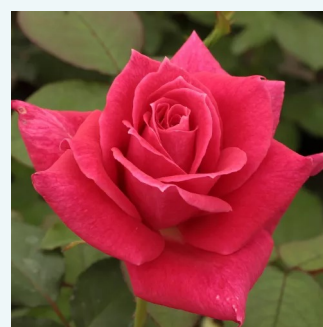

Rosa Sasad

karminovočervená - čajohybrid
80-120 cm
stredne intenzívna vôňa ruží - aróma korenia -
aróma korenia
Márk Gergely