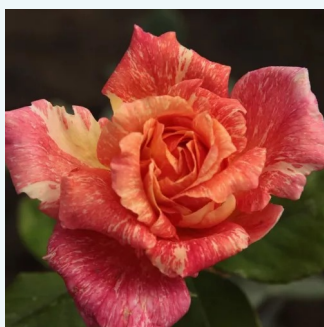

Rosa Mediterranea™

lososovoružová so žltými pásikmi - čajohybrid
50-150 cm
intenzívna vôňa ruží - mango aróma - mango
aróma
Pedro (Pere) Dot