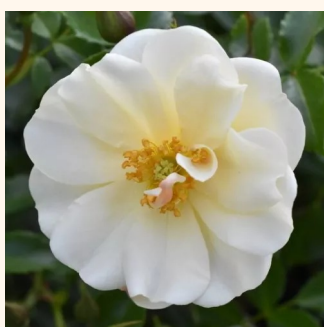

**Rosa Diamant®**

biely - pôdopokryvná ruža  
60-90 cm  
bez vône -  
Wilhelm Kordes III.

**Rosa Easy Cover®**

bledoružová - pôdopokryvná ruža  
20-40 cm  
bez vône -  
L. Pernille Olesen

**Rosa Escimo®**