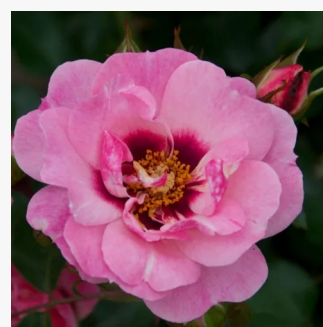

**Rosa Edouard Guillot™**

lososová - záhonová ruža - floribunda  
75-90 cm  
bez vône -  
Dominique Massad

**Rosa Eisprinzessin®**

biely - záhonová ruža - floribunda  
60-90 cm  
bez vône -  
W. Kordes' Söhne®