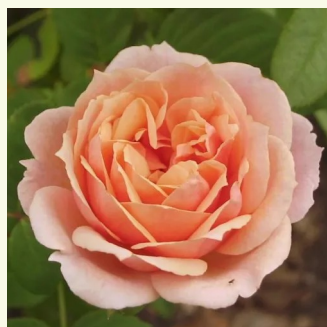

Rosa Paul Bocuse™

broskyňovoružová - nostalgická ruža
120-150 cm
mierna vôňa ruží - malina - malina
Dominique Massad