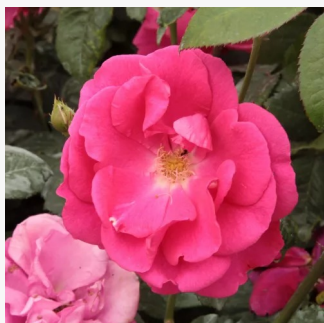

Rosa Lafayette

tmavorůžová - záhonová ruža - polyanta
20-50 cm
bez vône -
Brent C. Dickerson