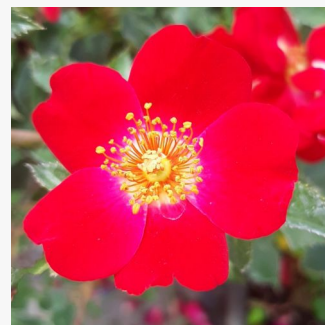

Rosa Amulet™

červený - záhonová ruža - polyanta
40-50 cm
mierna vôňa ruží - sad - sad
PhenoGeno Roses