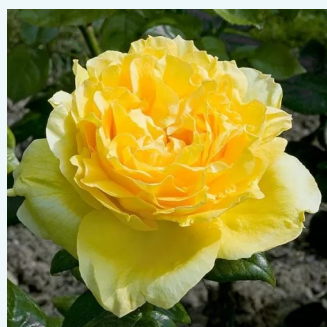

Rosa Souvenir de Marcel Proust™

žltá - čajohybrid
60-80 cm
intenzívna vôňa ruží - údolie - údolie
Georges Delbard