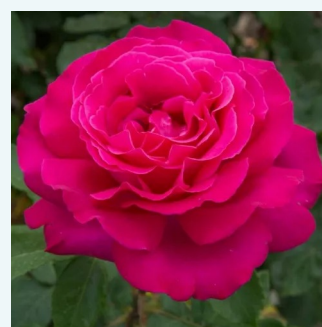

Rosa Velasquez®

ružová - čajohybrid
90-120 cm
intenzívna vôňa ruží - škorica - škorica
Alain Meilland