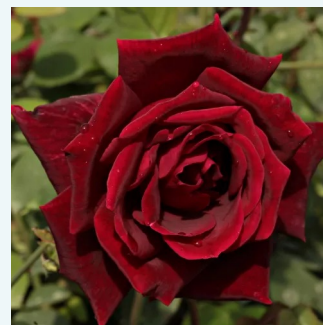

**Rosa Pannonhalma**

višňovočervená - čajohybrid  
90-100 cm  
stredne intenzívna vôňa ruží - mango aróma -  
mango aróma  
Márk Gergely

**Rosa Papa Meilland®**

tmavobordová - čajohybrid  
90-120 cm  
intenzívna vôňa ruží - damascus - damascus  
Alain Meilland