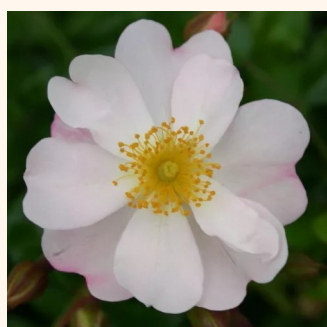

Rosa Medeo®

biely - pôdopokryvná ruža
60-70 cm
mierna vôňa ruží - vôňa - vôňa
W. Kordes & Sons