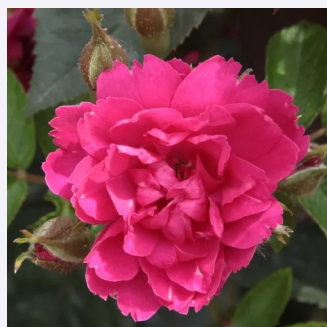

Rosa Pink Grootendorst

ružová - parková ruža
120-180 cm
mierna vôňa ruží - škoricica - škoricica
F.J. Grootendorst