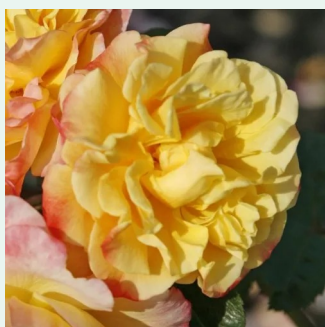

Rosa Moonlight®

žltá - climber, popínavá ruža
200-300 cm
intenzívna vôňa ruží - aróma jablk - aróma jablk
W. Kordes' Söhne®