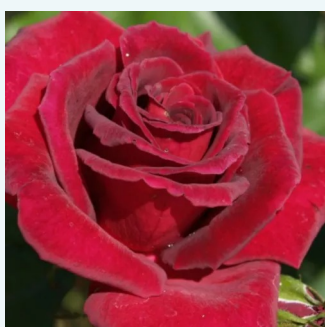

Rosa Black Velvet™

tmavočervená - čajohybrid
70-130 cm
bez vône -
Dennison Harlow Morey