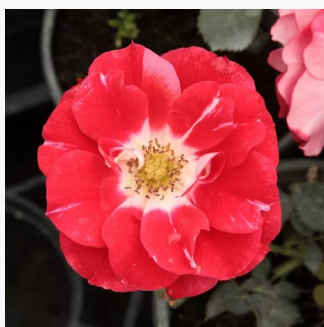

Rosa Picasso™

bledoružový okraj s červeným alebo
tmavoružovým vnútrom a bielym stredom -
záhonová ruža - floribunda
60-75 cm
bez vône -
Samuel Darragh McGredy IV.