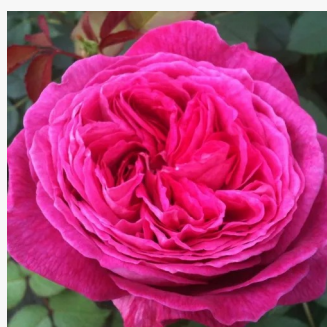

Rosa Freifrau Caroline®

ružová - záhonová ruža - floribunda
80-100 cm
intenzívna vôňa ruží - marhuľa - marhuľa
W. Kordes & Sons