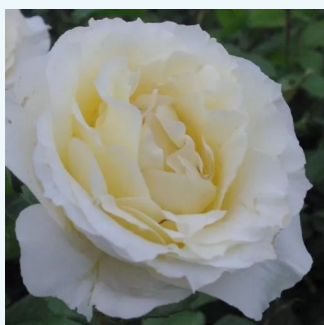

Rosa Iris Honey

maslová - čajohybrid
100-120 cm
mierna vôňa ruží - údolie - údolie
-