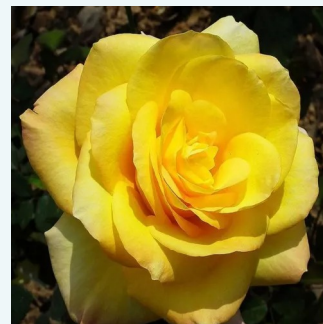

Rosa King's Ransom™

zlatožltá - čajohybrid
75-150 cm
intenzívna vôňa ruží - vôňa - vôňa
Dr. Dennison H. Morey