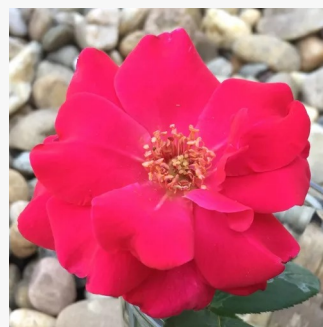

Rosa Anne Poulsen®

karmínovobordová - záhonová ruža - floribunda
60-100 cm
mierna vôňa ruží - malina - malina
Poulsen, Svend