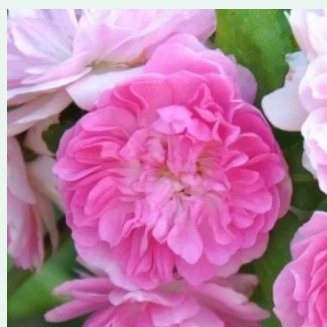

Rosa Belle de Sardaigne™

bledoružová - climber, popínavá ruža
200-400 cm
mierna vôňa ruží - aróma korenia - aróma korenia
Dominique Massad