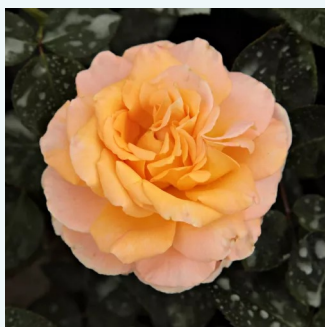

Rosa Scented Memory™

broskyňová - čajohybrid
100-150 cm
mierna vôňa ruží - vôňa čaju - vôňa čaju
L. Pernille Olesen, Mogens Nyegaard Olesen