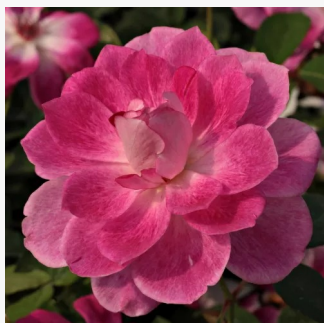

Rosa Regensberg™

ružová s bielym stredom a pásikmi - záhonová
ružá - floribunda
30-70 cm
mierna vôňa ruží - klinčeková aróma - klinčeková
aróma
Samuel Darragh McGredy IV.