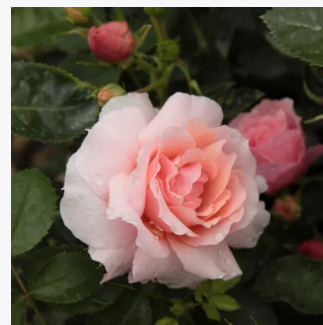

Rosa Chewgentpeach

broskyňová - záhonová ruža - grandiflora -
floribunda
100-120 cm
bez vône -
Christopher H. Warner