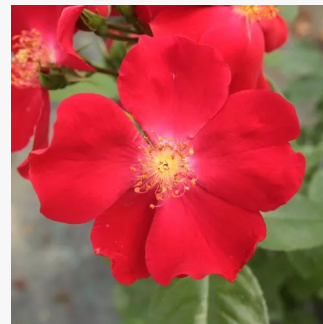

Rosa Heilige Bilhildis

tmavočervená - záhonová ruža - floribunda
40-60 cm
bez vône -
Márk Gergely