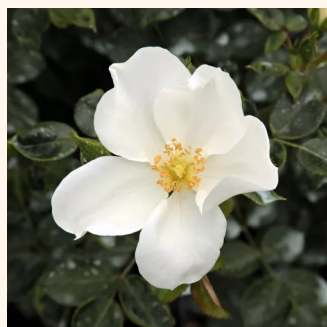

**Rosa Diamant®**

biely - pôdopokryvná ruža  
60-90 cm  
bez vône -  
Wilhelm Kordes III.

**Rosa Easy Cover®**

bledoružová - pôdopokryvná ruža  
20-40 cm  
bez vône -  
L. Pernille Olesen

**Rosa Escimo®**