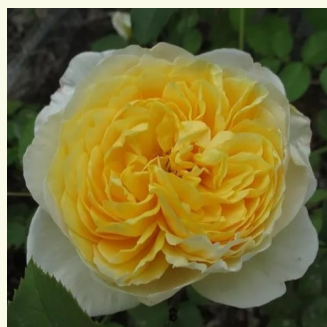

**Rosa Candy Rain™**

broskyňovoruzová - anglická ruža  
120-300 cm  
intenzívna vôňa ruží - mango aróma - mango  
aróma  
David Austin

**Rosa Chantal Mérieux™**

ružová - nostalgická ruža  
80-100 cm  
intenzívna vôňa ruží - vôňa čaju - vôňa čaju  
Dominique Massad

**Rosa Chapeau de Mireille™**

bledožltá - nostalgická ruža  
80-110 cm  
mierna vôňa ruží - vanilka - vanilka  
Dominique Massad

**Rosa Charles Rennie Mackintosh**

ružová - anglická ruža  
90-150 cm  
mierna vôňa ruží - vôňa divokej ruže - vôňa  
divokej ruže  
David Austin

**Rosa Charlotte**

žltá - anglická ruža  
90-185 cm  
mierna vôňa ruží - klinčeková aróma - klinčeková aróma  
David Austin

**Rosa Claudia Cardinale™**

žltá - nostalgická ruža  
150-250 cm  
intenzívna vôňa ruží - broskyňová aróma - broskyňová aróma  
Dominique Massad