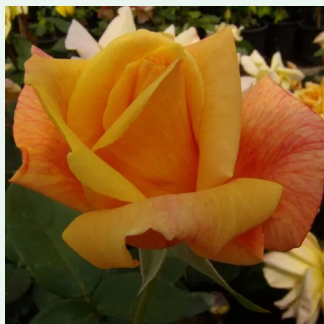

Rosa Sutter's Gold

oranžová-žltá - climber, popínavá ruža
380-420 cm
intenzívna vôňa ruží - aróma jabĺk - aróma jabĺk
O.L. "Ollie" Weeks