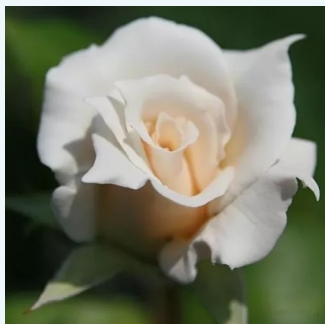

Rosa Fehér

biely - čajohybrid
80-100 cm
stredne intenzívna vôňa ruží - aróma grapefruitu -
aróma grapefruitu