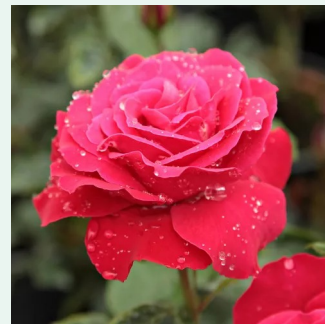

**Rosa Zebrina™**

krvavobordová - climber, popínavá ruža  
280-320 cm  
mierna vôňa ruží - fialová aróma - fialová aróma  
-

**Rosa Zéphirine Drouhin**

ružová - climber, popínavá ruža  
300-500 cm  
intenzívna vôňa ruží - škorica - škorica  
Bizot