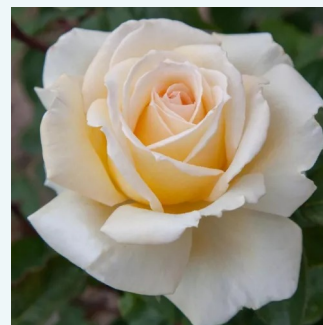

Rosa Christophe Dechavanne®

žltá - čajohybrid
80-100 cm
intenzívna vôňa ruží - aróma jablák - aróma jablák
Meilland International