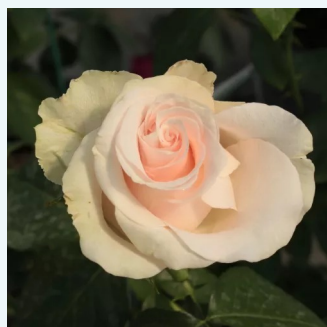

Rosa Csini Csani

broskyňovorůžová - čajohybrid
60-70 cm
mierna vôňa ruží - sad - sad
Márk Gergely