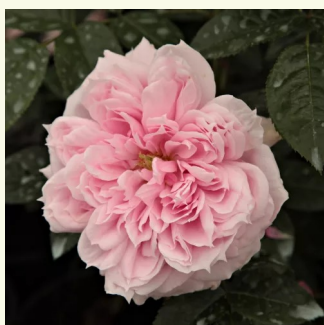

Rosa Schöne Maid®

bledoružová - nostalgická ruža
70-100 cm
intenzívna vôňa ruží - aróma jablk - aróma jablk
Hans Jürgen Evers