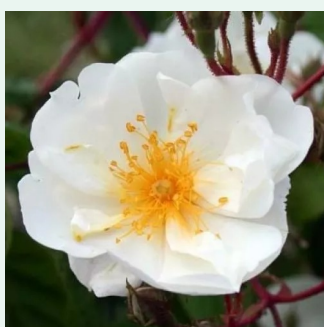

Rosa Bobbie James

krémovobiela - rambler, popínavá ruža
250-700 cm
intenzívna vôňa ruží - aróma jablák - aróma jablák
Sunningdale Nursery