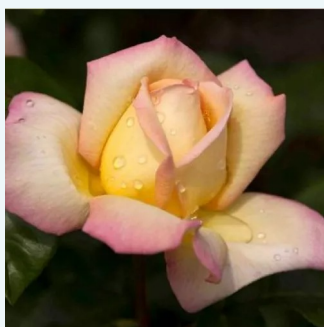

**Rosa Renica**

žltá s červeným okrajom - čajohybrid  
80-100 cm  
mierna vôňa ruží - vôňa - vôňa  
Mathias Tantau, Jr.

**Rosa Rose Aimée™**

zlatožltá s ružovým okrajom - čajohybrid  
50-150 cm  
intenzívna vôňa ruží - broskyňová aróma -  
broskyňová aróma  
Jean-Marie Gaujard