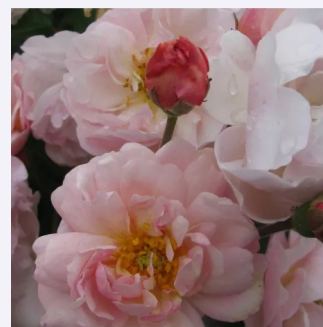

Rosa Cornelia

ružová - parková ruža
150-300 cm
mierna vôňa ruží - údolie - údolie
Rev. Joseph Hardwick Pemberton