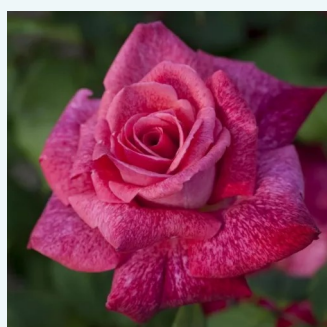

Rosa Pierre Cardin®

ružová - čajohybrid
80-100 cm
intenzívna vôňa ruží - citrónová príchuť -
citrónová príchuť
Alain Meilland