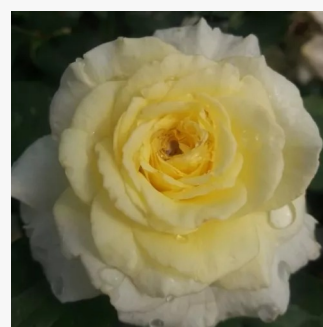

Rosa Tandinadi

stredne žltá - záhonová ruža - floribunda
50-90 cm
stredne intenzívna vôňa ruží - aróma grapefruitu -
aróma grapefruitu
Mathias Tantau, Jr.