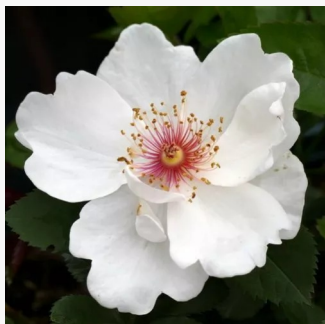

Rosa Jacqueline du Pré™

biela - záhonová ruža - floribunda
150-180 cm
intenzívna vôňa ruží - aróma jablk - aróma jablk
Harkness & Co. Ltd