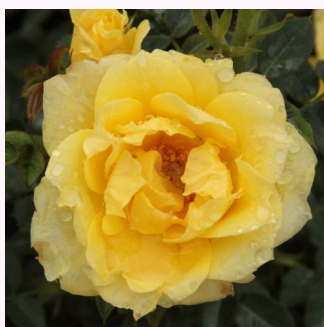

**Rosa Flower Power Gold™**

žltá - trpasličia, mini ruža  
40-50 cm  
mierna vôňa ruží - vôňa čaju - vôňa čaju  
Gareth Fryer

**Rosa Frothy**

biely - trpasličia, mini ruža  
40-80 cm  
mierna vôňa ruží - vôňa - vôňa  
Samuel Darragh McGredy IV.