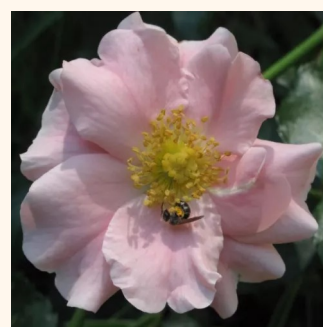

**Rosa Satin Haze®**

bledoružová - pôdopokryvná ruža  
30-40 cm  
bez vône -  
Christian Evers

**Rosa Sommerabend®**

červený - pôdopokryvná ruža  
30-50 cm  
bez vône -  
W. Kordes & Sons

**Rosa Sommerwind®**